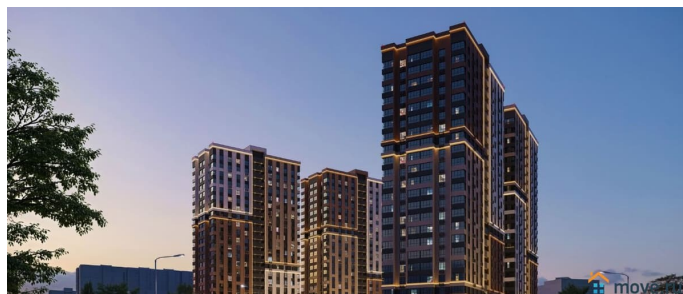

Черновая; Предчистовая (white-box); Ремонт под ключ (2 стилевых решения). Новый жилой комплекс бизнес-класса в центре Ростова на Дону. Звёздная локация от надежного застройщика. Выбирая место для открытий, отдыха или развития, вы можете быть уверены в комфорте поездки: быстрые маршруты на личном авто или такси, большой выбор направлений железнодорожного общественного транспорта. Покупая квартиру в ЖК «Звезда Столицы 2», Вы приобретаете:

- Приватная территория
- Многоуровневый внутренний двор с озеленением
- Детские и спортивные площадки
- Гранд-терраса - между первой и второй секцией на крыше
- Подземный паркинг
- Образовательные и коммерческие сервисы на территории ЖК
- Кофейни и рестораны
- Спортивная студия
- Мини-кинотеатр
- Колясочные
- Сервис-менеджер
- Коворкинг центр
- Специальное место для хранения заказов;

Круглосуточное видеонаблюдение охватывает общественные пространства и весь периметр двора. Вход на территорию осуществляется через приложение «Умный дом» При покупке НАПРЯМУЮ ОТ ЗАСТРОЙЩИКА получите индивидуальную скидку! Звоните сейчас!