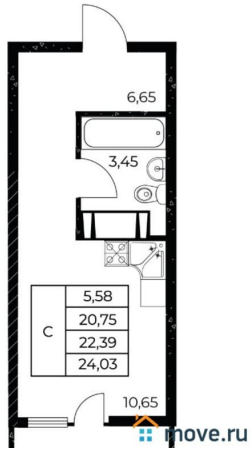

move.ru

ДОННЕФТСТРОЙ

10,65
6,65
5,58
20,75
22,39
24,03
3,28 (1,64)
C

ЖК БИЗНЕС-КЛАССА
В ЦЕНТРЕ ГОРОДА