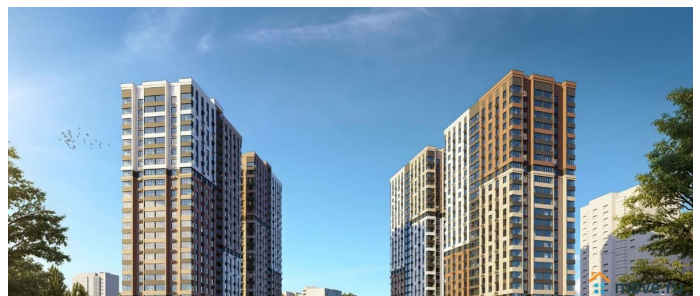

Черновая; Предчистовая (white-box); Ремонт под ключ (2 стилевых решения). Новый жилой комплекс бизнес-класса в центре Ростова на Дону. Звёздная локация от надежного застройщика. Выбирая место для открытий, отдыха или развития, вы можете быть уверены в комфорте поездки: быстрые маршруты на личном авто или такси, большой выбор направлений железнодорожного общественного транспорта. Покупая квартиру в ЖК «Звезда Столицы 2», Вы приобретаете:

- Приватная территория
- Многоуровневый внутренний двор с озеленением
- Детские и спортивные площадки
- Гранд-терраса - между первой и второй секцией на крыше
- Подземный паркинг
- Образовательные и коммерческие сервисы на территории ЖК
- Кофейни и рестораны
- Спортивная студия
- Мини-кинотеатр
- Колясочные
- Сервис-менеджер
- Коворкинг центр
- Специальное место для хранения заказов;

Круглосуточное видеонаблюдение охватывает общественные пространства и весь периметр двора. Вход на территорию осуществляется через приложение «Умный дом» При покупке НАПРЯМУЮ ОТ ЗАСТРОЙЩИКА получите индивидуальную скидку! Звоните сейчас!