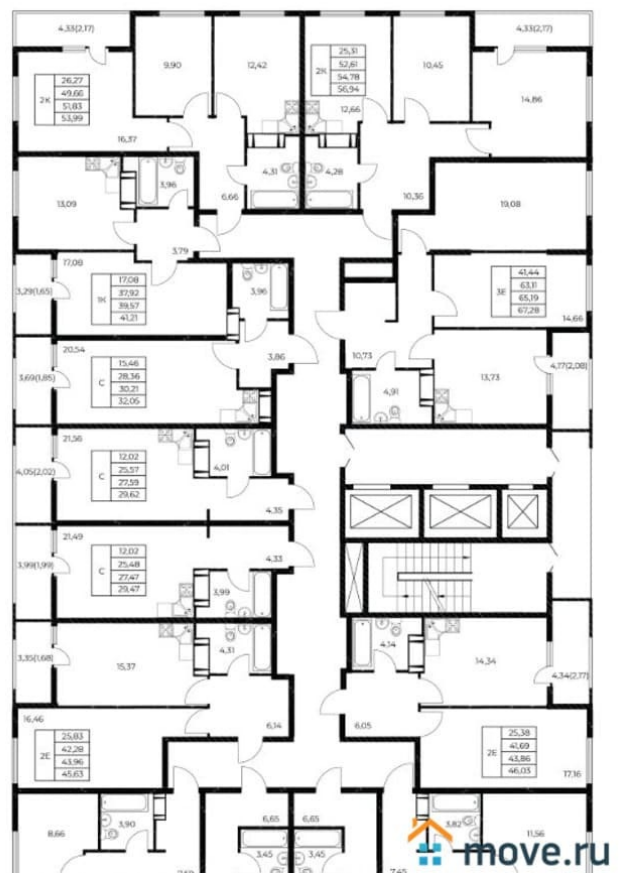

🕒 Создано: 24.01.2025 в 15:03

🔄 Обновлено: 11.04.2026 в 03:01

Доннефтестрой, Доннефтестрой

79304652640

4 277 340 ₺

для заметок

Округ

[Ростов-на-Дону, Октябрьский район](#)

Квартира

Высота потолков

2.7 м

Общая площадь

24.03 м²

Этаж

23/25

Детали объекта

Тип сделки

Продам

Раздел

[Квартиры](#)

Квартира в новостройке

да

Год сдачи

4 квартал 2028 г.

лифт

Описание

Успейте купить квартиру в проекте бизнес-класса «Звезда Столицы 2» выгодно! Акции, которые действуют сейчас: • Скидки до 2 000 000 ₺/месяц (учтено в цене) • Ипотека от 4% на весь срок без удорожания! Вы можете выбрать один из вариантов отделки: