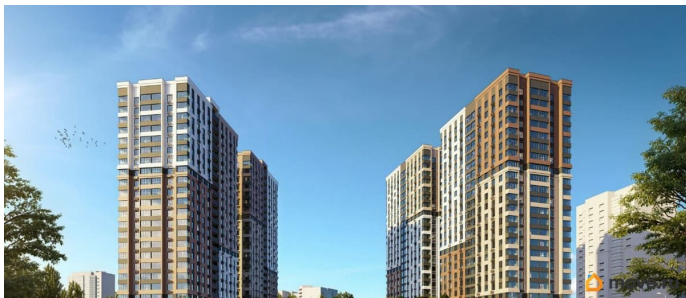

move.ru

ДОННЕФТЕСТРОЙ

ЖК БИЗНЕС-КЛАССА   В ЦЕНТРЕ ГОРОДА