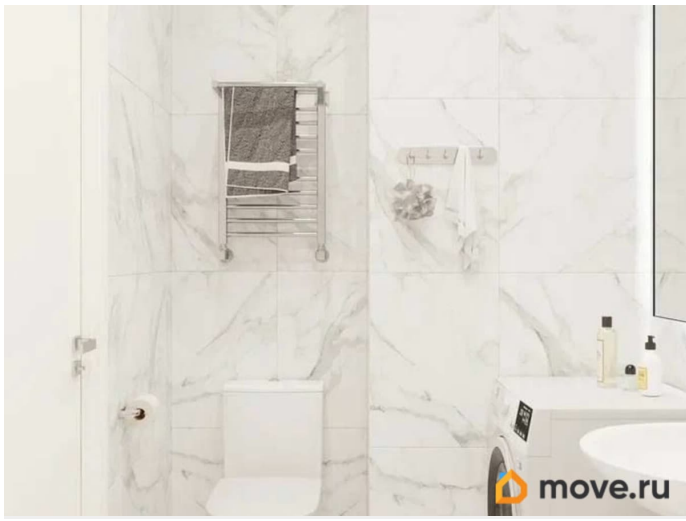

Ремонт в подарок при покупке любой квартиры! Представьте себе тихое место, где каждый ваш день начинается с пробуждения под нежное журчание реки и пение птиц. Жилой комплекс «Ботаника» — это ваш личный оазис, находясь в котором вы почувствуете настоящее единение с природой. Расположенный в живописном Ленинском районе Ростова-на-Дону, ЖК «Ботаника» — это новый проект комфорт-класса, сочетающий современные технологии и эко-стиль. Первая очередь включает 4 разновысотных корпуса (1725 этажей) на территории площадью 12 га, где всё продумано для комфортной и безопасной жизни. Внутри комплекса будет работать дошкольное образовательное учреждение, а всё необходимое — магазины, кафе, сервисы — вы сможете купить в коммерческих помещениях на первых этажах. Современная архитектура в белых и серых тонах привлекает с первого взгляда. Панорамное остекление наполняет квартиры светом, а корзины для кондиционеров на фасадах сохраняют эстетику фасадов. На цокольных этажах — кладовые, в подъездах — колясочные, а стильные лобби с зонами отдыха, гостевыми туалетами и лапомойками для собак создают атмосферу уюта и заботы. Территория комплекса полностью закрыта от машин и благоустроена: зелёные газоны, деревья, детские и спортивные площадки — всё, чтобы вы и ваша семья жили в гармонии с природой и собой. «Ботаника» — это не просто дом. Это новый образ жизни. Успейте приобрести квартиру с ремонтом — пока акция действует!