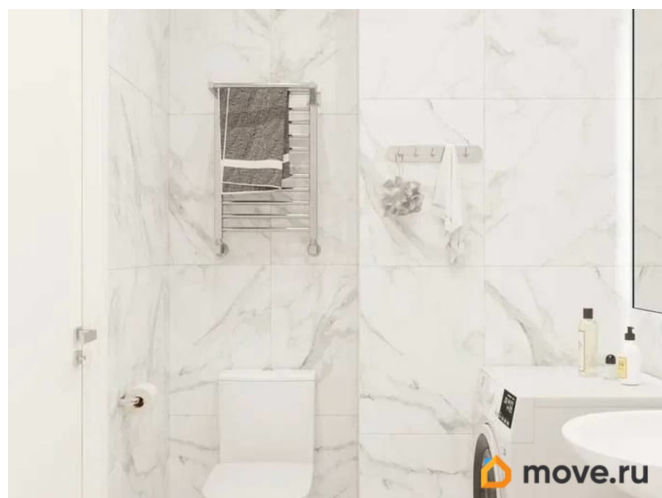

6 892 300 ₺

Округ

[Ростов-на-Дону, Ленинский район](#)

Квартира

Высота потолков

2.95 м

Жилая площадь

14.3 м²

Общая площадь

24.1 м²

Этаж

2/22

Детали объекта

Тип сделки

Продам

Раздел

[Квартиры](#)

Вид из окна

на улицу

Ремонт

без отделки

Квартира в новостройке

да

Год сдачи

3 квартал 2028 г.

лифт

<https://rnd.move.ru/objects/9286179072>

АльфаСтройИнвест,

АльфаСтройИнвест

79011392530

для заметок