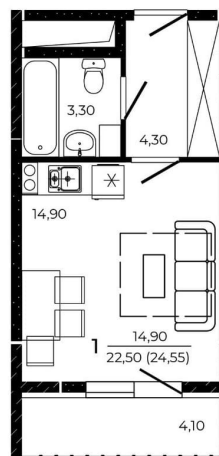

Создано: 15.04.2026 в 17:14

Обновлено: 15.04.2026 в 17:27

3 559 750 ₺

Округ

[Ростов-на-Дону, Советский район](#)

Квартира

Общая площадь

24.55 м²

Этаж

15/19

Детали объекта

Тип сделки

Продам

Раздел

[Квартиры](#)

Квартира в новостройке

да

Год сдачи

3 квартал 2026 г.

лифт

Описание

Успейте забронировать квартиру в ЖК «Притяжение» до ПОВЫШЕНИЯ СТАВОК по ипотеке! Скидки до конца этого месяца: • Ипотека 5% на ВЕСЬ срок БЕЗ удорожания! • Квартиры от 14 600 ?/месяц Вы можете выбрать один из вариантов отделки: Черновая; Предчистовая (white-box); Ремонт под ключ (2 стилевых решения). Квартал

<https://rnd.move.ru/objects/9293629357>

Доннефтверстрой, Доннефтверстрой
79812979453

для заметок