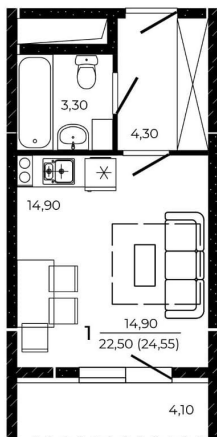

«Притяжение» это новый центр притяжения зон активности и отдыха. Собственная школа, два детских сада и развитая внутренняя инфраструктура!! Приобретая квартиру в ЖК «ПРИТЯЖЕНИЕ», Вы получаете в шаговой доступности: 3 больницы; 5 школ; 12 спортзалов; 16 детских садов и многое другое ЖК «Притяжение» - это слияние Вашего комфорта и безопасности, поэтому в ЖК у Вас точно будет:

- подземный паркинг;
- элементы умного дома;
- консьерж;
- велопаркинг;
- своя школа;
- два детских сада;
- невероятные детские и спортивные площадки;
- панорамные лифты;
- квартира с лучшим видом;

Приобретайте квартиру НАПРЯМУЮ ОТ ЗАСТРОЙЩИКА без комиссии и переплат!