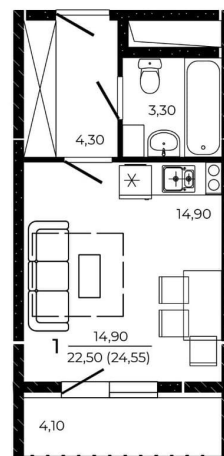

Создано: 15.04.2026 в 16:26

Обновлено: 15.04.2026 в 17:12

3 559 750 ₺

Округ

[Ростов-на-Дону, Советский район](#)

Квартира

Общая площадь

24.55 м²

Этаж

4/19

Детали объекта

Тип сделки

Продам

Раздел

[Квартиры](#)

Квартира в новостройке

да

Год сдачи

3 квартал 2026 г.

лифт

Описание

Успейте забронировать квартиру в ЖК «Притяжение» до ПОВЫШЕНИЯ СТАВОК по ипотеке! Скидки до конца этого месяца: • Ипотека 5% на ВЕСЬ срок БЕЗ удорожания! • Квартиры от 14 600 ?/месяц Вы можете выбрать один из вариантов отделки: Черновая; Предчистовая (white-box); Ремонт под ключ (2 стилевых решения). Квартал

<https://rnd.move.ru/objects/9293629358>

Доннефтестрой, Доннефтестрой

79812979453

для заметок