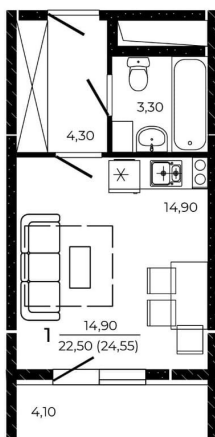

«Притяжение» это новый центр притяжения зон активности и отдыха. Собственная школа, два детских сада и развитая внутренняя инфраструктура!! Приобретая квартиру в ЖК «ПРИТЯЖЕНИЕ», Вы получаете в шаговой доступности: 3 больницы; 5 школ; 12 спортзалов; 16 детских садов и многое другое ЖК «Притяжение» - это слияние Вашего комфорта и безопасности, поэтому в ЖК у Вас точно будет:

- подземный паркинг;
- элементы умного дома;
- консьерж;
- велопаркинг;
- своя школа;
- два детских сада;
- невероятные детские и спортивные площадки;
- панорамные лифты;
- квартира с лучшим видом;

Приобретайте квартиру НАПРЯМУЮ ОТ ЗАСТРОЙЩИКА без комиссии и переплат!