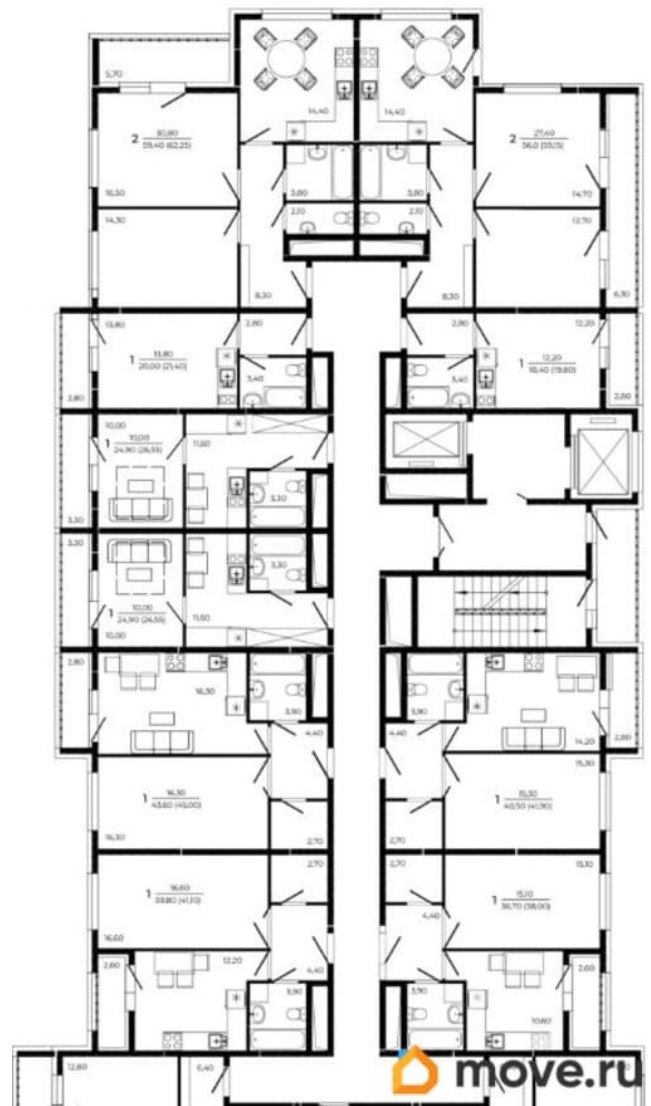

🕒 Создано: 15.04.2026 в 16:24

🔄 Обновлено: 15.04.2026 в 17:28

Доннефтверстрой, Доннефтверстрой

79812979453

3 559 750 ₺

для заметок

Округ

[Ростов-на-Дону, Советский район](#)

Квартира

Высота потолков

2.9 м

Общая площадь

24.55 м²

Этаж

8/19

Детали объекта

Тип сделки

Продам

Раздел

[Квартиры](#)

Квартира в новостройке

да

Год сдачи

3 квартал 2026 г.

лифт

Описание

Успейте забронировать квартиру в ЖК «Притяжение» до ПОВЫШЕНИЯ СТАВОК по ипотеке! Скидки до конца этого месяца: • Ипотека 5% на ВЕСЬ срок БЕЗ удорожания! • Квартиры от 14 600 ?/месяц Вы можете выбрать один из вариантов отделки: