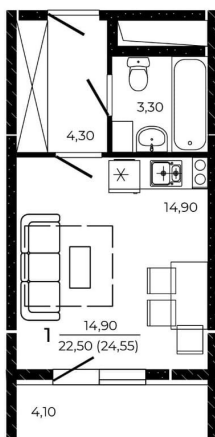

«Притяжение» это новый центр притяжения зон активности и отдыха. Собственная школа, два детских сада и развитая внутренняя инфраструктура!! Приобретая квартиру в ЖК «ПРИТЯЖЕНИЕ», Вы получаете в шаговой доступности: 3 больницы; 5 школ; 12 спортзалов; 16 детских садов и многое другое ЖК «Притяжение» - это слияние Вашего комфорта и безопасности, поэтому в ЖК у Вас точно будет:

- подземный паркинг;
- элементы умного дома;
- консьерж;
- велопаркинг;
- своя школа;
- два детских сада;
- невероятные детские и спортивные площадки;
- панорамные лифты;
- квартира с лучшим видом;

Приобретайте квартиру НАПРЯМУЮ ОТ ЗАСТРОЙЩИКА без комиссии и переплат!

move.ru