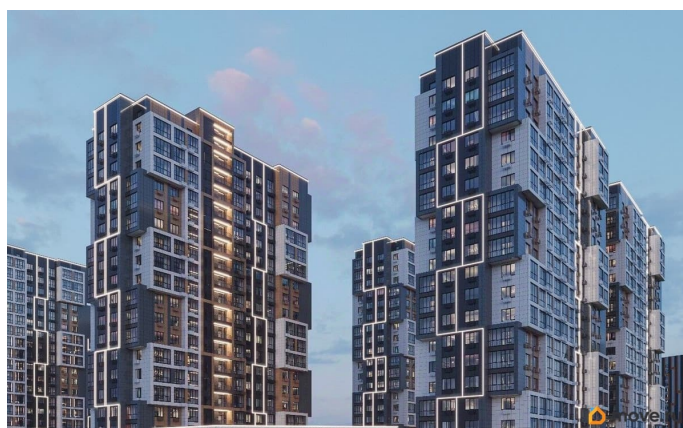

«Притяжение» это новый центр притяжения зон активности и отдыха. Собственная школа, два детских сада и развитая внутренняя инфраструктура!! Приобретая квартиру в ЖК «ПРИТЯЖЕНИЕ», Вы получаете в шаговой доступности: 3 больницы; 5 школ; 12 спортзалов; 16 детских садов и многое другое ЖК «Притяжение» - это слияние Вашего комфорта и безопасности, поэтому в ЖК у Вас точно будет:

- подземный паркинг;
- элементы умного дома;
- консьерж;
- велопаркинг;
- своя школа;
- два детских сада;
- невероятные детские и спортивные площадки;
- панорамные лифты;
- квартира с лучшим видом;

Приобретайте квартиру НАПРЯМУЮ ОТ ЗАСТРОЙЩИКА без комиссии и переплат!

move.ru

move.ru

move.ru

move.ru