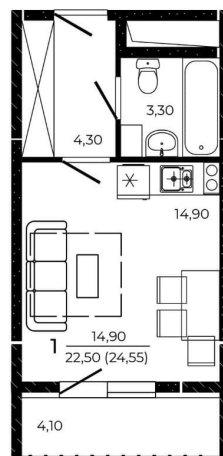

🕒 Создано: 15.04.2026 в 17:32

🔄 Обновлено: 15.04.2026 в 17:31

3 559 750 ₺

Округ

[Ростов-на-Дону, Советский район](#)

Квартира

Общая площадь

24.55 м²

Этаж

3/19

Детали объекта

Тип сделки

Продам

Раздел

[Квартиры](#)

Квартира в новостройке

да

Год сдачи

3 квартал 2026 г.

лифт

Описание

Успейте забронировать квартиру в ЖК «Притяжение» до ПОВЫШЕНИЯ СТАВОК по ипотеке! Скидки до конца этого месяца: • Ипотека 5% на ВЕСЬ срок БЕЗ удорожания! • Квартиры от 14 600 ?/месяц Вы можете выбрать один из вариантов отделки: Черновая; Предчистовая (white-box); Ремонт под ключ (2 стилевых решения). Квартал

<https://rnd.move.ru/objects/9293629360>

Доннефтестрой, Доннефтестрой 79812979453

для заметок