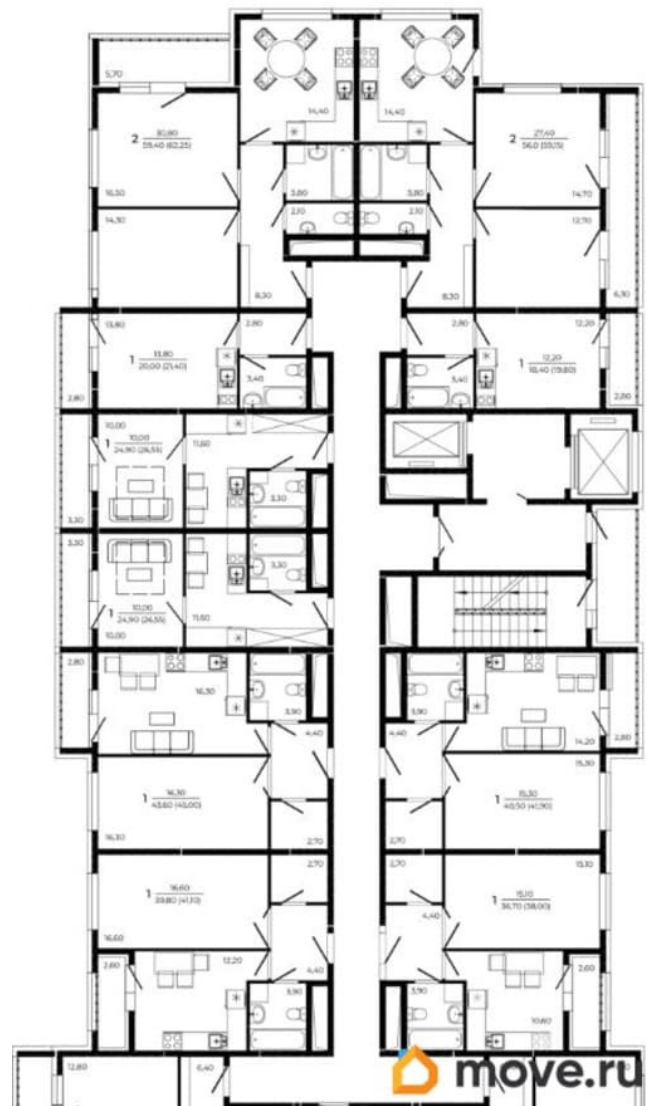

🕒 Создано: 15.04.2026 в 16:28

🔄 Обновлено: 15.04.2026 в 17:15

Доннефтестрой, Доннефтестрой

79812979453

3 559 750 ₺

для заметок

Округ

[Ростов-на-Дону, Советский район](#)

Квартира

Высота потолков

2.9 м

Общая площадь

24.55 м²

Этаж

11/19

Детали объекта

Тип сделки

Продам

Раздел

[Квартиры](#)

Квартира в новостройке

да

Год сдачи

3 квартал 2026 г.

лифт

Описание

Успейте забронировать квартиру в ЖК «Притяжение» до ПОВЫШЕНИЯ СТАВОК по ипотеке! Скидки до конца этого месяца: • Ипотека 5% на ВЕСЬ срок БЕЗ удорожания! • Квартиры от 14 600 ?/месяц Вы можете выбрать один из вариантов отделки: