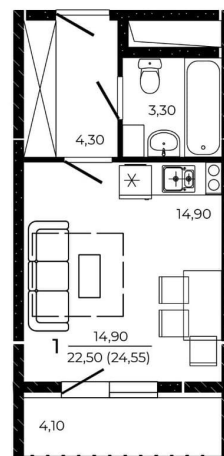

🕒 Создано: 15.04.2026 в 17:20

🔄 Обновлено: 15.04.2026 в 16:50

3 559 750 ₺

Округ

[Ростов-на-Дону, Советский район](#)

Квартира

Общая площадь

24.55 м²

Этаж

1/19

Детали объекта

Тип сделки

Продам

Раздел

[Квартиры](#)

Квартира в новостройке

да

Год сдачи

3 квартал 2026 г.

лифт

Описание

Успейте забронировать квартиру в ЖК «Притяжение» до ПОВЫШЕНИЯ СТАВОК по ипотеке! Скидки до конца этого месяца: • Ипотека 5% на ВЕСЬ срок БЕЗ удорожания! • Квартиры от 14 600 ?/месяц Вы можете выбрать один из вариантов отделки: Черновая; Предчистовая (white-box); Ремонт под ключ (2 стилевых решения). Квартал

<https://rnd.move.ru/objects/9293629366>

Доннефтестрой, Доннефтестрой

79812979453

для заметок