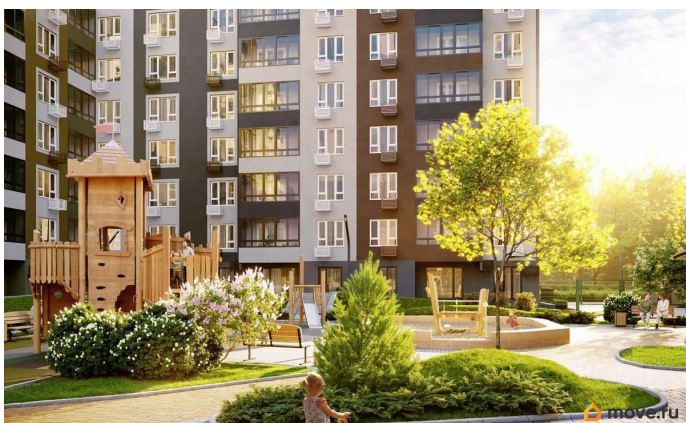

Описание

Вторая очередь строительства ЖК
Левенцовка парк — новый уровень проекта,
реализованный в более современной,
удобной, экологичной версии, созданной с
заботой о будущих жителях комплекса. Мы
полностью изменили подход к организации
пространства для жизни, уделив особое
внимание обустройству общественных зон
отдыха, детских и спортивных площадок для
разных возрастов, организации дворовых
пространств, закрытых от машин и
посторонних.