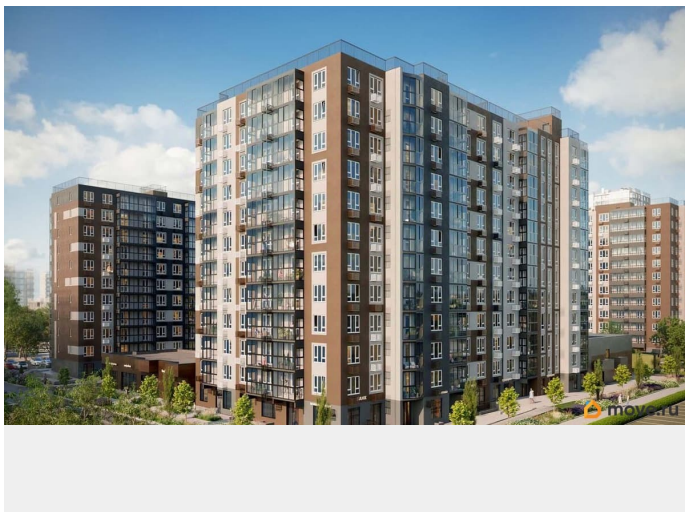

Описание

Вторая очередь строительства ЖК
Левенцовка парк — новый уровень проекта,
реализованный в более современной,
удобной, экологичной версии, созданной с
заботой о будущих жителях комплекса. Мы
полностью изменили подход к организации
пространства для жизни, уделив особое
внимание обустройству общественных зон
отдыха, детских и спортивных площадок для
разных возрастов, организации дворовых
пространств, закрытых от машин и
посторонних.