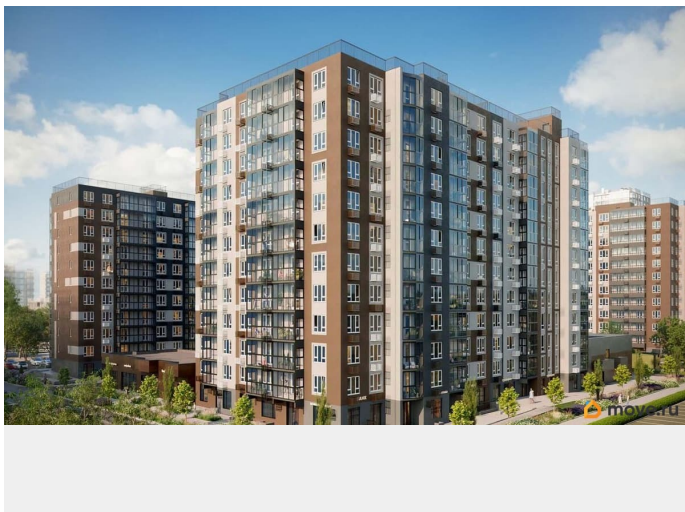

Описание

Вторая очередь строительства ЖК
Левенцовка парк — новый уровень проекта,
реализованный в более современной,
удобной, экологичной версии, созданной с
заботой о будущих жителях комплекса. Мы
полностью изменили подход к организации
пространства для жизни, уделив особое
внимание обустройству общественных зон
отдыха, детских и спортивных площадок для
разных возрастов, организации дворовых
пространств, закрытых от машин и
посторонних.