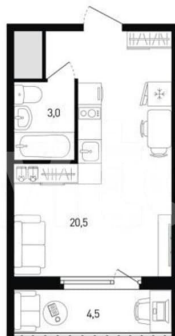

Общая площадь

24.9 м²

Этаж

8/12

Детали объекта

Тип сделки

Продам

Раздел

Советский

Студия

24,9 м²

© Яндекс **Яндекс Карты**

Move.ru - вся недвижимость России