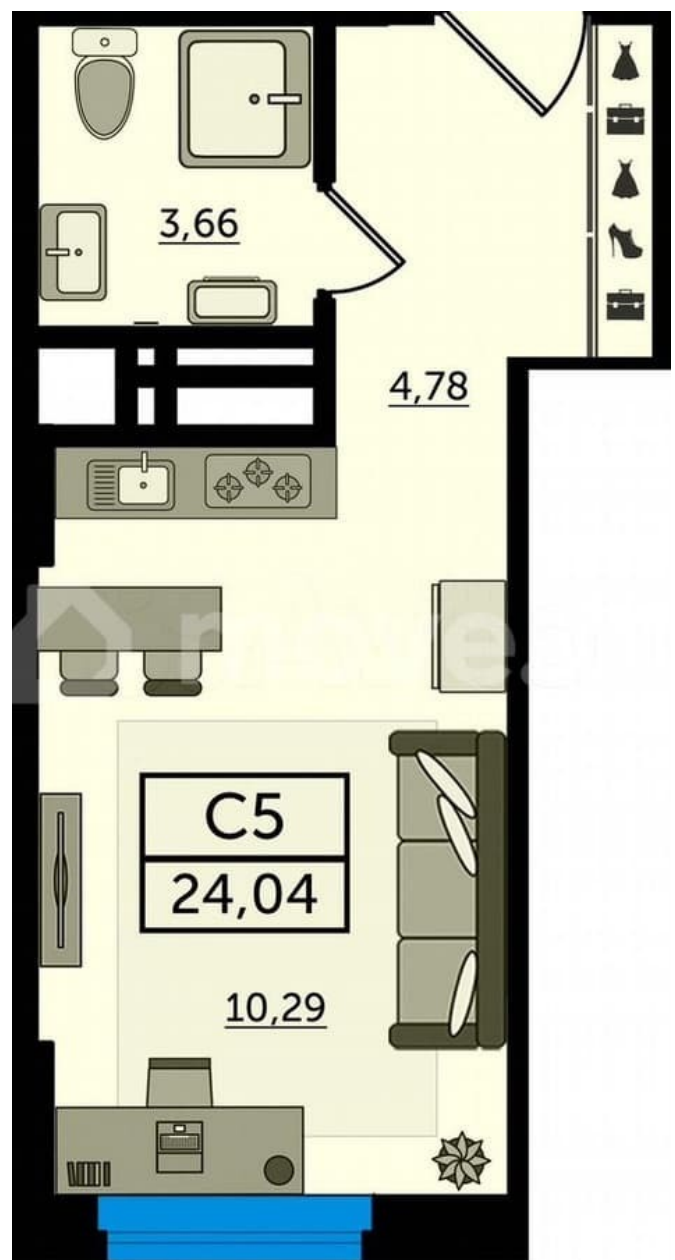

### Квартира

Общая площадь

24 м<sup>2</sup>

Этаж

13/23

### Описание

В продаже квартира-студия в новостройке, в стройварианте. Лучшее решение для молодой семьи, под сдачу или для инвестиций. Квартира-студия с нишей в коридоре под шкаф-купе - это отличное решение для данной планировки. В основной комнате будет достаточно места для спальни, кухонной и рабочей зон. Такое функциональное пространство подойдет на самый взыскательный вкус. Наиболее выгодная цена - сейчас. Успеите