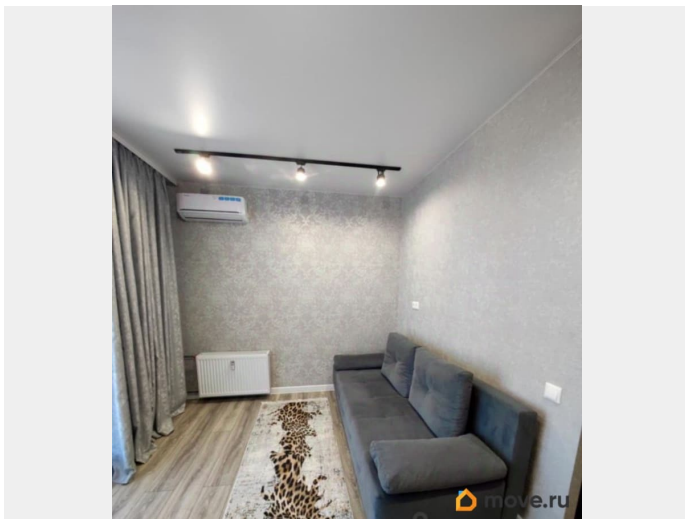

Move.ru - вся недвижимость России