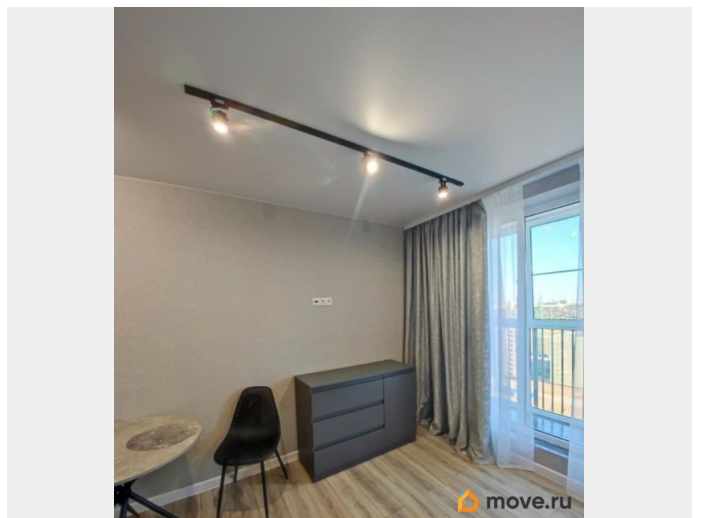

Солженицына, улица Ерёменко, улица
Жданова , улица Доватора .