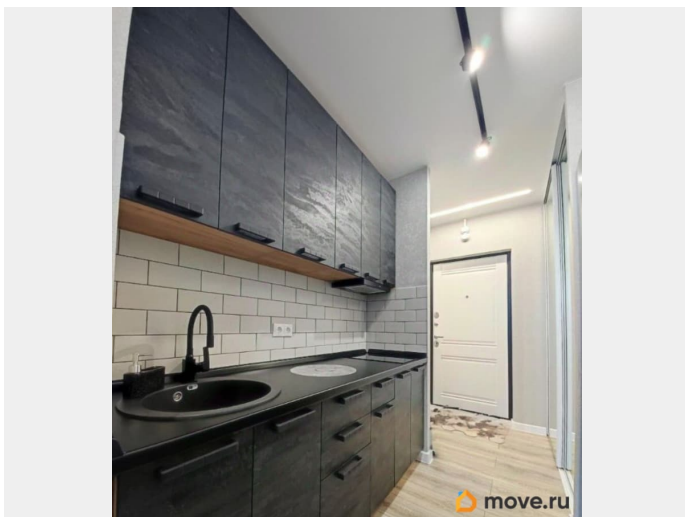

Солженицына, улица Ерёменко, улица
Жданова , улица Доватора .