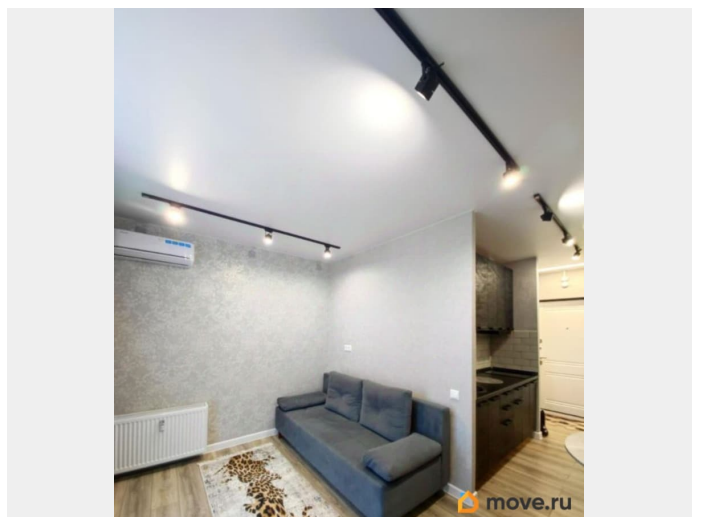

Солженицына, улица Ерёменко, улица
Жданова , улица Доватора .