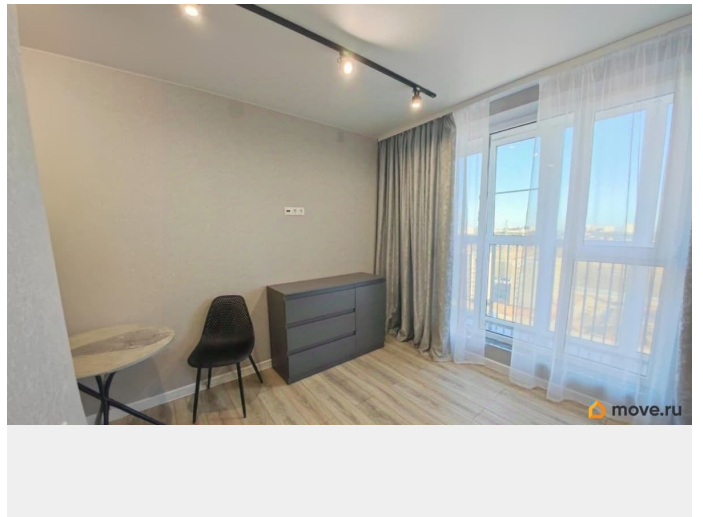

Солженицына, улица Ерёменко, улица
Жданова , улица Доватора .