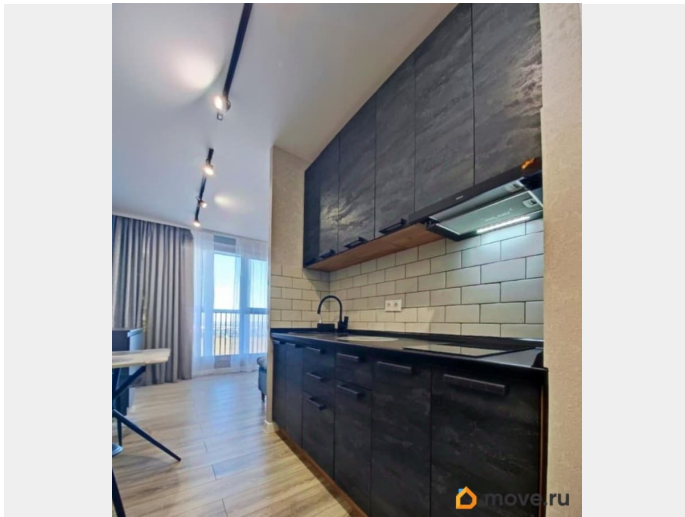

Солженицына, улица Ерёменко, улица
Жданова , улица Доватора .