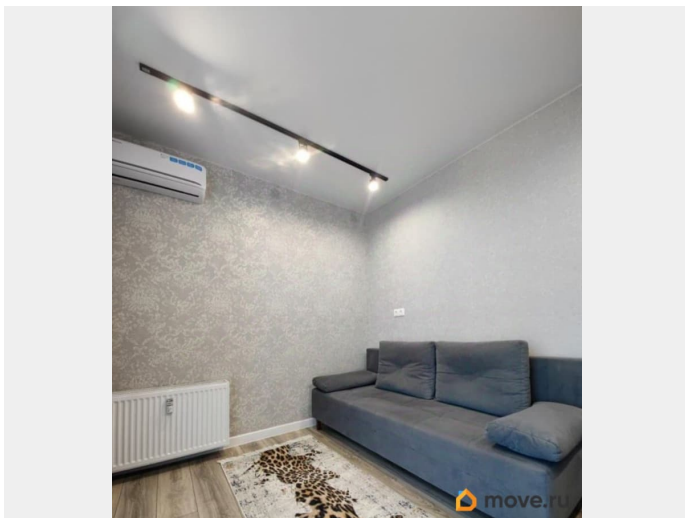

Солженицына, улица Ерёменко, улица
Жданова , улица Доватора .