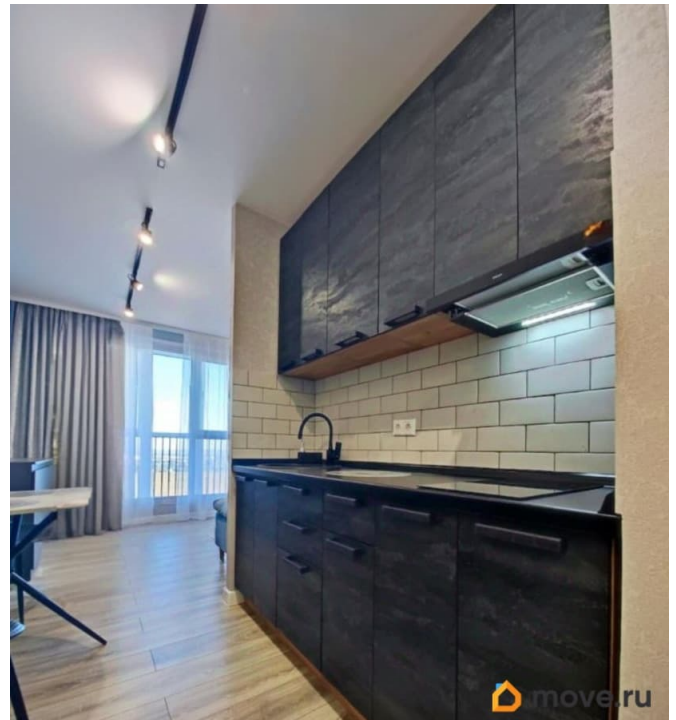

🕒 Создано: 01.04.2026 в 13:37

🔄 Обновлено: 03.04.2026 в 15:50

Антон Домиан, Домиан

79897029818

**Ростовская область, Ростов-на-Дону,
улица Ткачева, 23**

3 800 000 ₹

Ростовская область, Ростов-на-Дону, улица Ткачева, 23

Округ

[Ростов-на-Дону, Советский район](#)

Квартира

Жилая площадь

12 м²

Площадь кухни

4 м²

Общая площадь

24 м²

Этаж

16/18