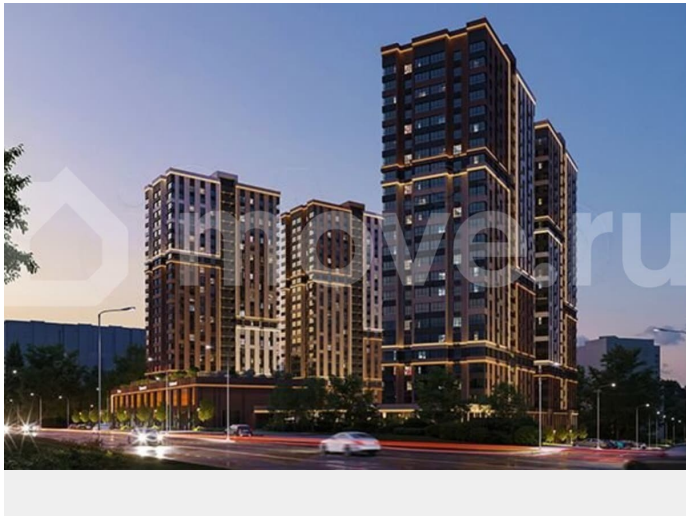

ДОННЕФТСТРОЙ

10,65
5,58
20,75
22,39
24,03
3,28 (1,64)
3,45
6,65

ЖК БИЗНЕС-КЛАССА В ЦЕНТРЕ ГОРОДА

ИПОТЕКА 5%
НА ВЕСЬ СРОК

This is an advertisement for the apartment building. It features a nighttime rendering of the building and a detailed floor plan of the apartment unit. The text includes the company name "ДОННЕФТСТРОЙ", the apartment type "ЖК БИЗНЕС-КЛАССА В ЦЕНТРЕ ГОРОДА", and a promotional offer "ИПОТЕКА 5% НА ВЕСЬ СРОК".