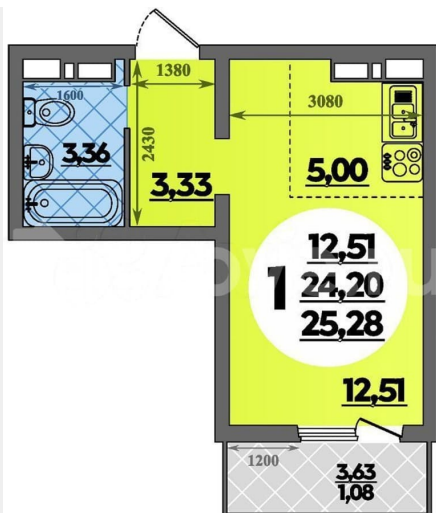

выгодные условия по ипотеке! А лучше приезжайте, посмотрите квартиру сами и вы точно в нее влюбитесь!