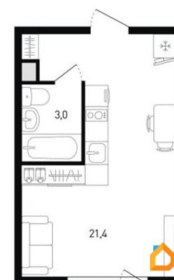

🕒 Создано: 01.09.2025 в 21:18

🔄 Обновлено: 12.04.2026 в 14:59

ТЭН, ТЭН

79011393136

**Ростовская область, Ростов-на-Дону,
проспект Маршала Жукова, 11**

3 511 380 ₺

Ростовская область, Ростов-на-Дону, проспект Маршала Жукова, 11

Округ

[Ростов-на-Дону, Советский район](#)

Улица

[проспект Маршала Жукова](#)

Квартира

Высота потолков

2.63 м

Жилая площадь

20.8 м²

Общая площадь

25.8 м²

Этаж

2/12

Детали объекта

Тип сделки

Продам

Раздел

[Квартиры](#)

Квартира в новостройке

да

Год сдачи

3 квартал 2026 г.

для заметок

move.ru