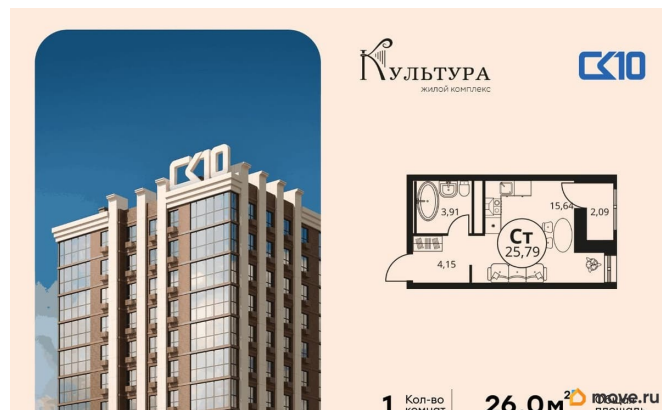

Создано: 14.04.2026 в 12:12

Обновлено: 15.04.2026 в 08:26

5 190 000 ₺

Округ

[Ростов-на-Дону, Кировский район](#)

Квартира

Высота потолков

2.68 м

1 квартал 2027 г.

лифт

Описание

<https://rnd.move.ru/objects/9293598678>

СК10, СК10

79812979642

для заметок

Продаётся студия в строящемся доме
(Секции 2.3 - 2.4), срок сдачи: I-кв. 2027,
общей площадью 25.98 кв.м., на 18 этаже.
Новый жилой комплекс «Культура» от группы
компаний «СК10» расположен по адресу: г.
Ростов-на-Дону, по ул. Текучёва.

Культура
ЖИЛОЙ КОМПЛЕКС

СК10

3,91 15,61 2,09 4,15

СТ
25,79

1 Ком-во
26.0 м² move.ru

Move.ru - вся недвижимость России