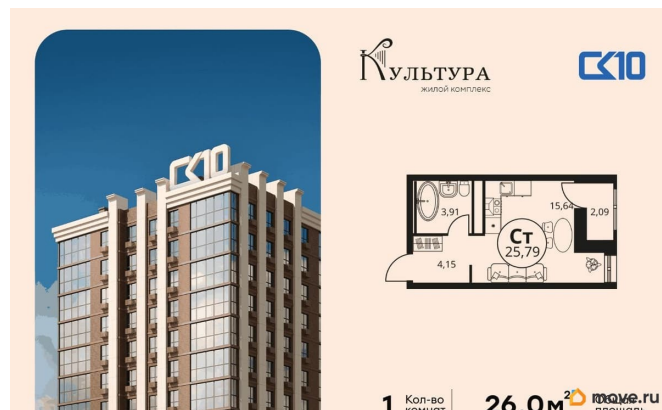

да

Год сдачи

1 квартал 2027 г.

лифт

# 79812979642

для заметок

Продаётся студия в строящемся доме  
(Секции 2.3 - 2.4), срок сдачи: I-кв. 2027,  
общей площадью 25.98 кв.м., на 12 этаже.  
Новый жилой комплекс «Культура» от группы  
компаний «СК10» расположен по адресу: г.  
Ростов-на-Дону, по ул. Текучёва.