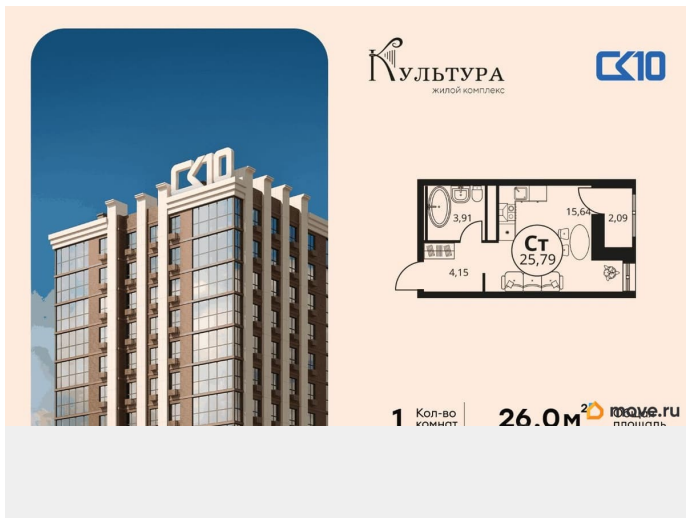

## Описание

<https://rnd.move.ru/objects/9293599155>

СК10, СК10

# 79812979642

для заметок

Продаётся студия в строящемся доме  
(Секции 2.3 - 2.4), срок сдачи: I-кв. 2027,  
общей площадью 25.98 кв.м., на 12 этаже.  
Новый жилой комплекс «Культура» от группы  
компаний «СК10» расположен по адресу: г.  
Ростов-на-Дону, по ул. Текучёва.