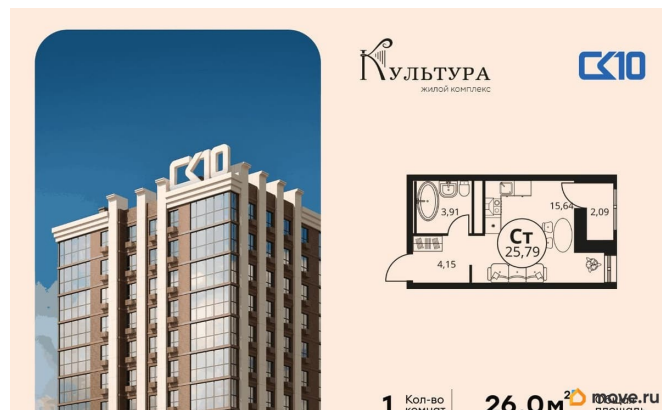

Создано: 14.04.2026 в 12:15

Обновлено: 15.04.2026 в 07:59

5 190 000 ₺

Округ

[Ростов-на-Дону, Кировский район](#)

Квартира

Высота потолков

2.68 м

1 квартал 2027 г.

лифт

Описание

<https://rnd.move.ru/objects/9293599156>

СК10, СК10

79812979642

для заметок

Продаётся студия в строящемся доме
(Секции 2.3 - 2.4), срок сдачи: I-кв. 2027,
общей площадью 25.98 кв.м., на 14 этаже.
Новый жилой комплекс «Культура» от группы
компаний «СК10» расположен по адресу: г.
Ростов-на-Дону, по ул. Текучёва.

Культура
ЖИЛОЙ КОМПЛЕКС

СК10

3,91 15,64 2,09 4,15

Ст
25,79

1 Ком-во
комнат

26.0 м²

move.ru

Move.ru - вся недвижимость России