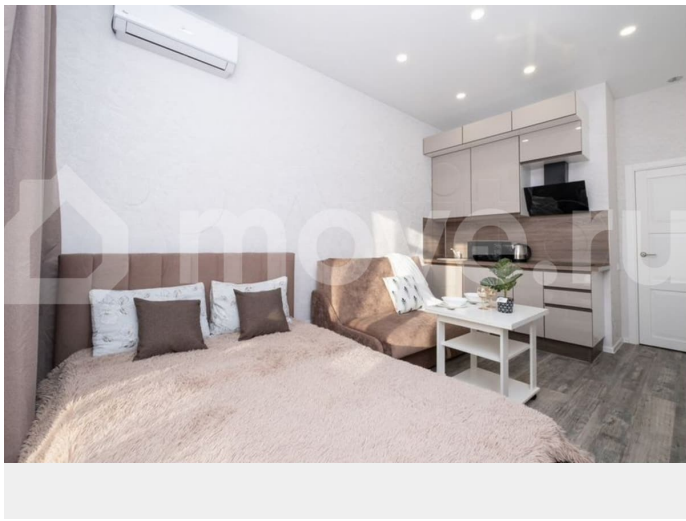

Move.ru - вся недвижимость России