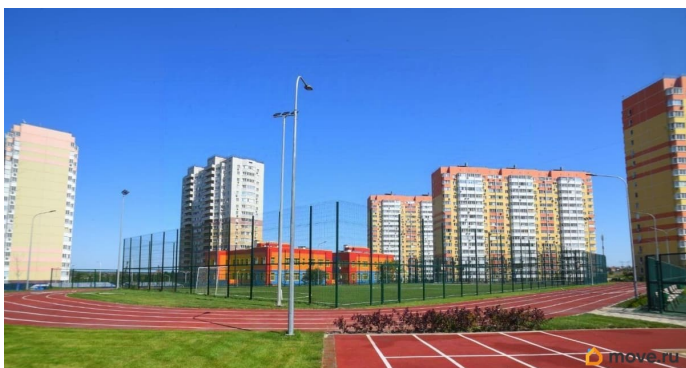

Живите в ритме современного эко-комфорта!
Наш район — это не просто дома, это целая экосистема для счастливой и здоровой жизни в одном из самых перспективных районов Ростова-на-Дону. Отдых и природа: Собственный Парк 70-летия Победы площадью 16,5 гектаров. 3 живописных озера с благоустроенной набережной, лавочками, фонтанами и световыми инсталляциями. Обилие зелени, чистый воздух и простор для прогулок. Инфраструктура для жизни: Всё необходимое — в шаговой доступности: 4 детских сада. Современная большая школа (и еще одна со спортивным уклоном — в стадии строительства). Крупные сетевые магазины, ТЦ, поликлиника, МФЦ, отделение почты и банки. Станция скорой помощи. Спорт и развлечения: Уникальная спортивная зона: трасса для маунтинбайка, полоса для бега с препятствиями, самый большой в мире «Царь-рукоход»! 12 километров вело- и беговых дорожек. По соседству строится городской аква-курорт «Термоленд» с бассейнами, СПА, саунами и детскими зонами. Регулярные спортивные соревнования и мероприятия. Ваш двор: Просторные дворы с большим количеством машино-мест. Современные детские площадки с безопасным резиновым покрытием. Спортивные зоны с уличными тренажерами. Ухоженные газоны, деревья и кустарники. Почувствуйте себя как дома — уже в день сделки! Не упустите шанс начать новую жизнь в современном районе, созданном для вашего комфорта. Свяжитесь с нами прямо сейчас, чтобы записаться на просмотр и рассчитать ипотеку!