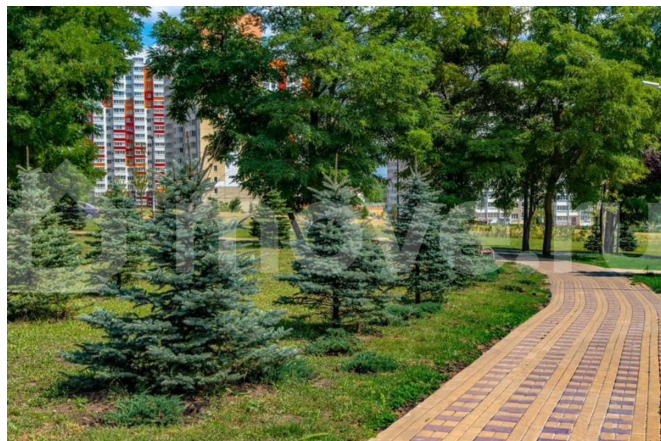

Создано: 12.03.2026 в 02:43

Обновлено: 07.04.2026 в 02:42

**ВКБ-НОВОСТРОЙКИ, ВКБ-
НОВОСТРОЙКИ**

89251234567

**Ростовская область, Ростов-на-Дону, ул.
Петренко**

3 740 000 ₺

Ростовская область, Ростов-на-Дону, ул. Петренко

Улица

[улица Петренко](#)

Квартира

Общая площадь

26.1 м²

Этаж

15/17

Детали объекта

Тип сделки

Продам

Раздел

[Квартиры](#)

Ремонт

с отделкой

Квартира в новостройке

да

Описание

Продается новая удобная квартира-студия рядом с парками и озерами! В квартире все продумано до мелочей: жилое пространство и кухня удобно зонированы, сделан качественный ремонт. Отличный вариант как для проживания, так и для сдачи в аренду.

для заметок