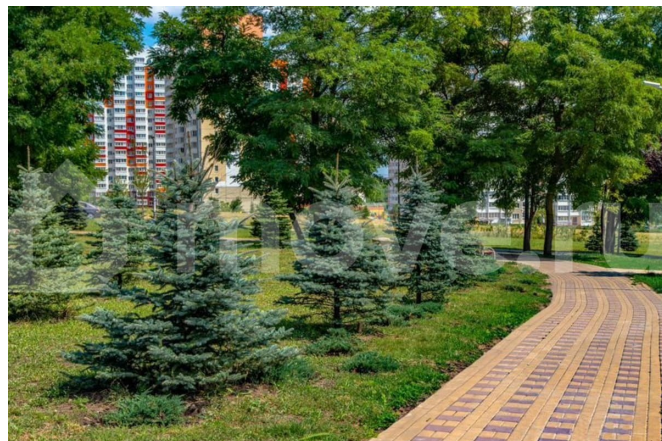

для заметок

Цена напрямую от застройщика. ГОТОВЫЙ  
РЕМОНТ ПОД КЛЮЧ — Входная  
металлическая дверь — Межкомнатные  
двери с наличниками — Матовые натяжные  
потолки — Качественные виниловые обои в  
пастельных тонах — Вся необходимая  
сантехника, радиаторы, выключатели и  
счетчики — Балконы и лоджии остеклены  
УДОБНОЕ РАСПОЛОЖЕНИЕ Суворовский - это  
один из самых экологически чистых и  
масштабных районов Ростова-на-Дону. Здесь  
много зелени, пространства и чистого  
воздуха. А еще собственный парк 70-летия  
Победы площадью 16,5 га, 3 озера с красивой  
набережной с лавками, световыми  
инсталляциями и фонтаном. Для жизни здесь  
есть все необходимое. В шаговой  
доступности 4 детских сада, современная  
большая школа (строится еще одна со  
спортивным уклоном), крупные сетевые  
магазины, пункты выдачи, большой торгово-  
развлекательный центр Суворовский,  
собственная поликлиника, станция скорой  
помощи, отделение почты, МФЦ, банки и  
многое другое. Начато строительство  
комплекса Термоленд - это настоящий  
городской аква-курорт с бассейнами, СПА-  
центром, саунами и игровыми зонами для  
детей рядом с домом! Для любителей спорта  
создана уникальная спортивная зона с  
трассой для маунтинбайка, полосой для бега  
с препятствиями, самым большим в мире  
Царь-рукоходом, 12 километров вело- и  
беговых дорожек. В районе регулярно  
проводятся спортивные соревнования. Этот  
район буквально создан для здорового  
образа жизни. Катайтесь на велосипедах или  
самокатах, занимайтесь пробежкой или  
скандинавской ходьбой на чистом воздухе!  
Остановки общественного транспорта на  
территории. В просторных дворах