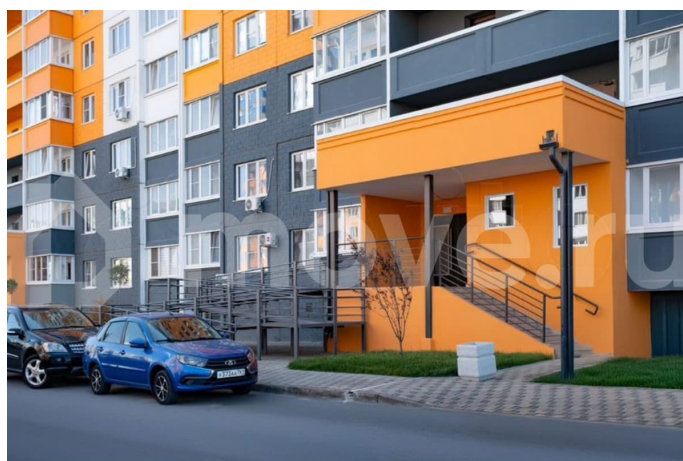

расположены разнообразные современные игровые площадки для детей с резиновым безопасным покрытием. Для молодежи и любителей спорта - уличные тренажеры и игровые площадки. Благоустроенные тротуары, зеленые газоны, деревья и кустарники. ГИБКИЕ ВАРИАНТЫ ПРИОБРЕТЕНИЯ — ИПОТЕКА СЕМЕЙНАЯ — ИТ-ИПОТЕКА — РАССРОЧКА — НАЛИЧНЫЙ РАСЧЕТ (предоставляется скидка) — МАТЕРИНСКИЙ КАПИТАЛ — ВСЕ ВИДЫ СЕРТИФИКАТОВ (в т.ч. Курский) Звоните сейчас и оставляйте заявку, пока действуют выгодные условия по ипотеке! А лучше приезжайте, посмотрите квартиру сами и вы точно в нее влюбитесь!

СПОРТИВНО-ПАРКОВЫЙ КОМПЛЕКС ЧАДР