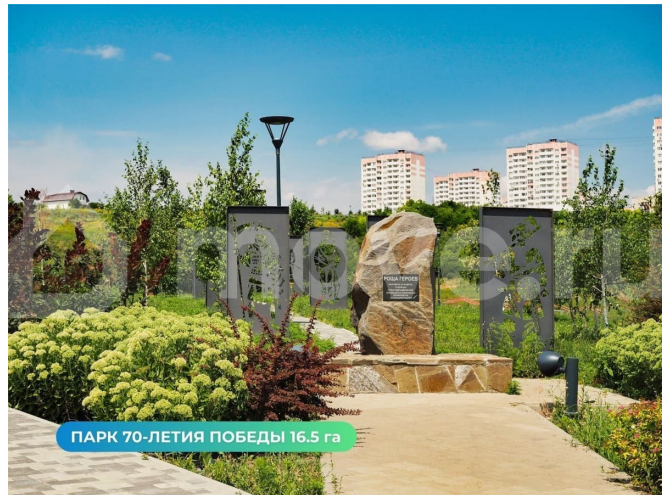

🕒 Создано: 09.03.2026 в 02:14

🔄 Обновлено: 03.04.2026 в 02:37

Ростовская область, Ростов-на-Дону, ул. Петренко

3 730 000 ₺

Ростовская область, Ростов-на-Дону, ул. Петренко

Улица

[улица Петренко](#)

Квартира

Общая площадь

26.1 м²

Этаж

9/17

Детали объекта

Тип сделки

Продам

Раздел

[Квартиры](#)

Ремонт

с отделкой

Квартира в новостройке

да

Описание

Продается новая удобная квартира-студия рядом с парками и озерами! В квартире все продумано до мелочей: жилое пространство и кухня удобно зонированы, сделан качественный ремонт. Отличный вариант как для проживания, так и для сдачи в аренду.

для заметок