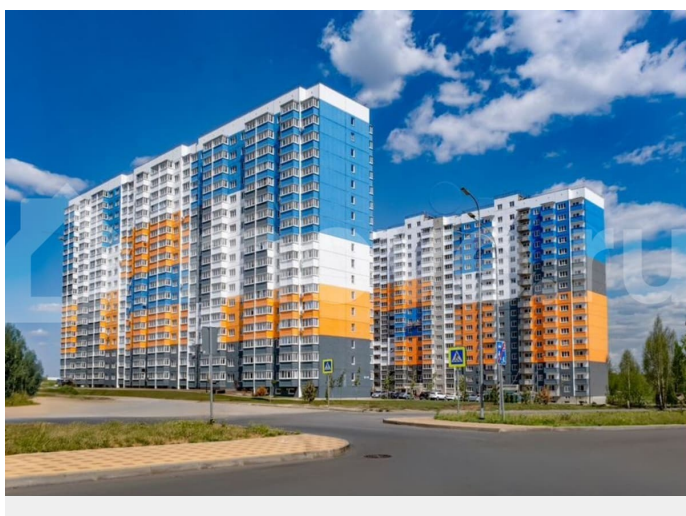

расположены разнообразные современные игровые площадки для детей с резиновым безопасным покрытием. Для молодежи и любителей спорта - уличные тренажеры и игровые площадки. Благоустроенные тротуары, зеленые газоны, деревья и кустарники. ГИБКИЕ ВАРИАНТЫ ПРИОБРЕТЕНИЯ — ИПОТЕКА СЕМЕЙНАЯ — ИТ-ИПОТЕКА — РАССРОЧКА — НАЛИЧНЫЙ РАСЧЕТ (предоставляется скидка) — МАТЕРИНСКИЙ КАПИТАЛ — ВСЕ ВИДЫ СЕРТИФИКАТОВ (в т.ч. Курский) Звоните сейчас и оставляйте заявку, пока действуют выгодные условия по ипотеке! А лучше приезжайте, посмотрите квартиру сами и вы точно в нее влюбитесь!