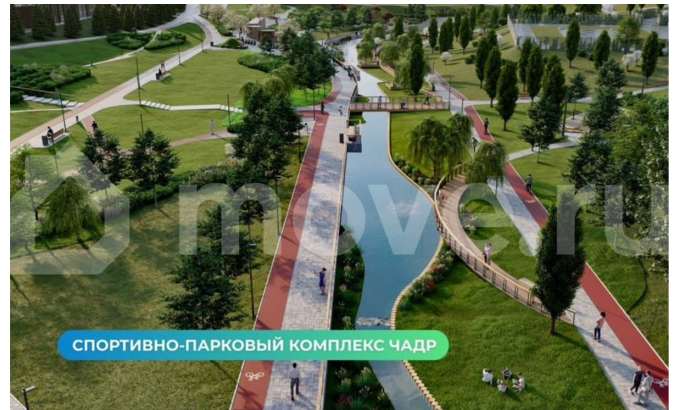

Отдел продаж, ВКБ-НОВОСТРОЙКИ
89251234567

Ростовская область, Ростов-на-Дону, ул. Петренко

3 876 280 ₺

Ростовская область, Ростов-на-Дону, ул. Петренко

Улица

[улица Петренко](#)

Квартира

Общая площадь

26.2 м²

Этаж

14/17

Детали объекта

Тип сделки

Продам

Раздел

[Квартиры](#)

Ремонт

с отделкой

Квартира в новостройке

да

Описание

Продается новая удобная квартира-студия рядом с парками и озерами! В квартире все продумано до мелочей: жилое пространство и кухня удобно зонированы, сделан качественный ремонт. Отличный вариант как для проживания, так и для сдачи в аренду.

для заметок