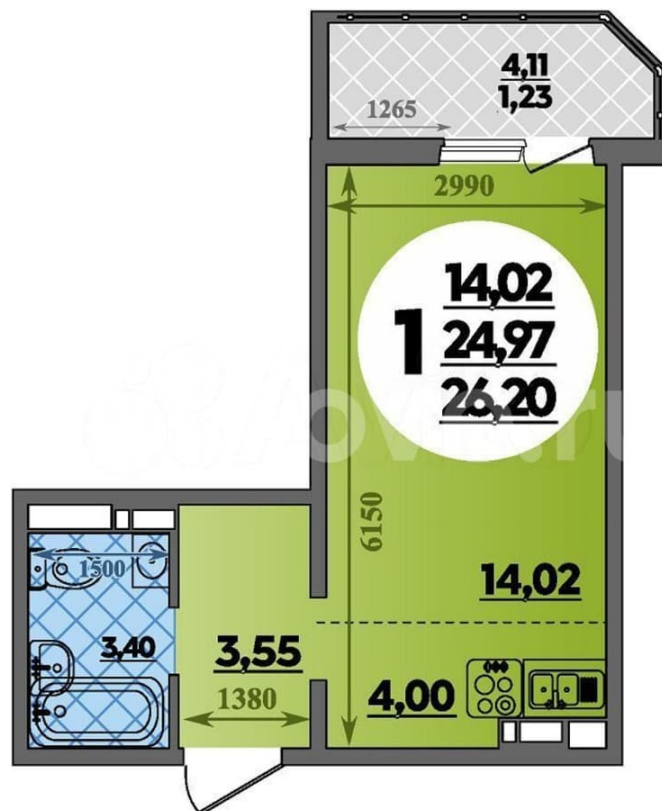

Отдел продаж, ВКБ-НОВОСТРОЙКИ
89251234567

Создано: 09.03.2026 в 02:01

Обновлено: 01.04.2026 в 02:01

Ростовская область, Ростов-на-Дону, ул. Петренко

3 840 800 ₺

Ростовская область, Ростов-на-Дону, ул. Петренко

Улица

[улица Петренко](#)

Квартира

Общая площадь

26.2 м²

Этаж

3/17

Детали объекта

Тип сделки

Продам

Раздел

[Квартиры](#)

Ремонт

с отделкой

Квартира в новостройке

да

Описание

Продается новая удобная квартира-студия рядом с парками и озерами! В квартире все продумано до мелочей: жилое пространство и кухня удобно зонированы, сделан качественный ремонт. Отличный вариант как для проживания, так и для сдачи в аренду.

для заметок