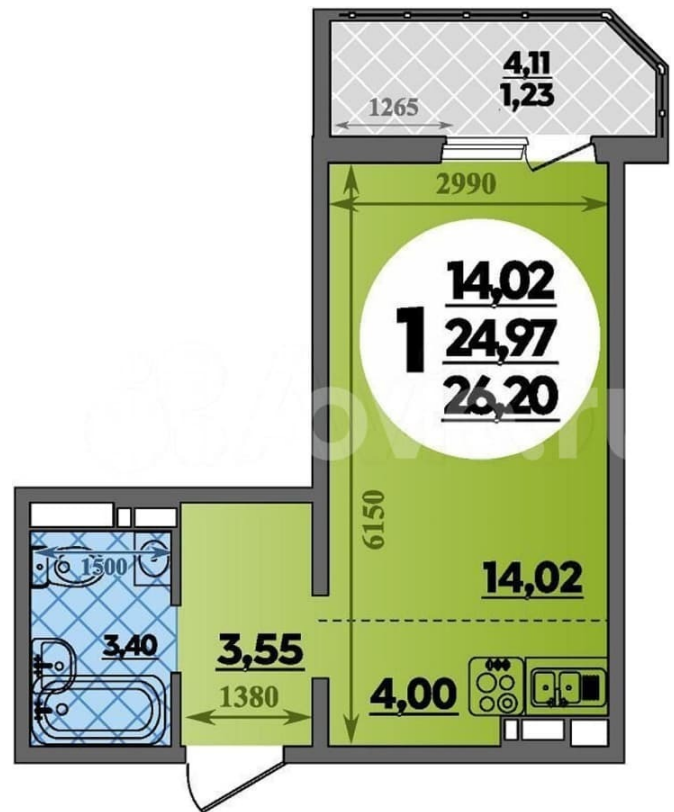

Отдел продаж, ВКБ-НОВОСТРОЙКИ
89251234567

Создано: 09.03.2026 в 02:01

Обновлено: 03.04.2026 в 02:13

Ростовская область, Ростов-на-Дону, ул. Петренко

3 830 320 ₺

Ростовская область, Ростов-на-Дону, ул. Петренко

Улица

[улица Петренко](#)

Квартира

Общая площадь

26.2 м²

Этаж

13/17

Детали объекта

Тип сделки

Продам

Раздел

[Квартиры](#)

Ремонт

с отделкой

Квартира в новостройке

да

Описание

Продается новая удобная квартира-студия рядом с парками и озерами! В квартире все продумано до мелочей: жилое пространство и кухня удобно зонированы, сделан качественный ремонт. Отличный вариант как для проживания, так и для сдачи в аренду.

для заметок