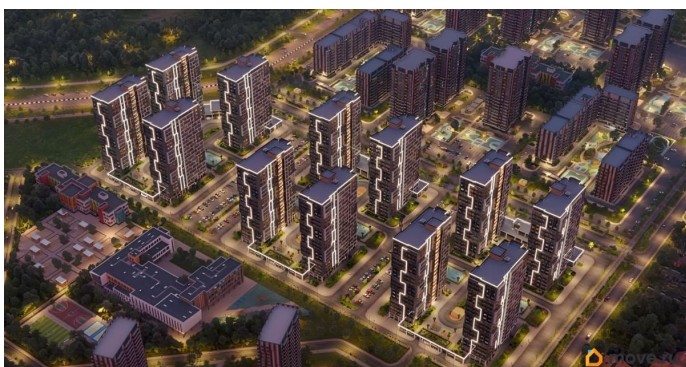

Черновая; Предчистовая (white-box); Ремонт под ключ (2 стилевых решения). Квартал «Притяжение» это новый центр притяжения зон активности и отдыха. Собственная школа, два детских сада и развитая внутренняя инфраструктура!! Приобретая квартиру в ЖК «ПРИТЯЖЕНИЕ», Вы получаете в шаговой доступности: 3 больницы; 5 школ; 12 спортзалов; 16 детских садов и многое другое ЖК «Притяжение» - это слияние Вашего комфорта и безопасности, поэтому в ЖК у Вас точно будет:

- подземный паркинг;
- элементы умного дома;
- консьерж;
- велопаркинг;
- своя школа;
- два детских сада;
- невероятные детские и спортивные площадки;
- панорамные лифты;
- квартира с лучшим видом;

Приобретайте квартиру НАПРЯМУЮ ОТ ЗАСТРОЙЩИКА без комиссии и переплат!