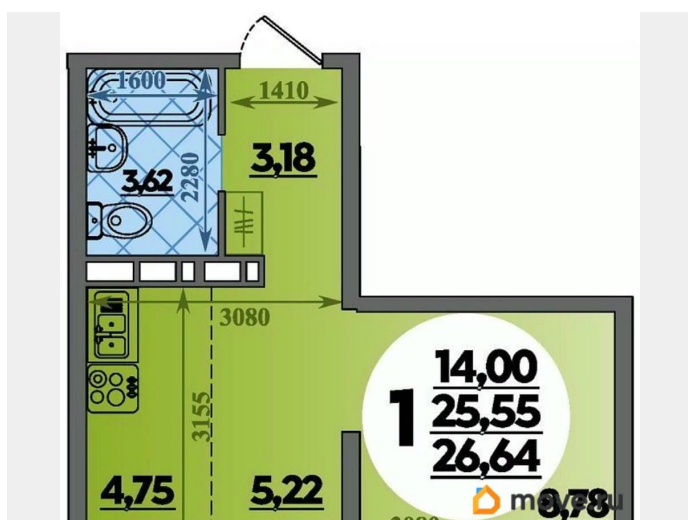

площадью 16,5 гектаров. 3 живописных озера с благоустроенной набережной, лавочками, фонтанами и световыми инсталляциями. Обилие зелени, чистый воздух и простор для прогулок. Инфраструктура для жизни: Всё необходимое — в шаговой доступности: 4 детских сада. Современная большая школа (и еще одна со спортивным уклоном — в стадии строительства). Крупные сетевые магазины, ТЦ, поликлиника, МФЦ, отделение почты и банки. Станция скорой помощи. Спорт и развлечения: Уникальная спортивная зона: трасса для маунтинбайка, полоса для бега с препятствиями, самый большой в мире «Царь-рукоход»! 12 километров вело- и беговых дорожек. По соседству строится городской аква-курорт «Термоленд» с бассейнами, СПА, саунами и детскими зонами. Регулярные спортивные соревнования и мероприятия. Ваш двор: Просторные дворы с большим количеством машино-мест. Современные детские площадки с безопасным резиновым покрытием. Спортивные зоны с уличными тренажерами. Ухоженные газоны, деревья и кустарники. Почувствуйте себя как дома — уже в день сделки! Не упустите шанс начать новую жизнь в современном районе, созданном для вашего комфорта. Свяжитесь с нами прямо сейчас, чтобы записаться на просмотр и рассчитать ипотеку!