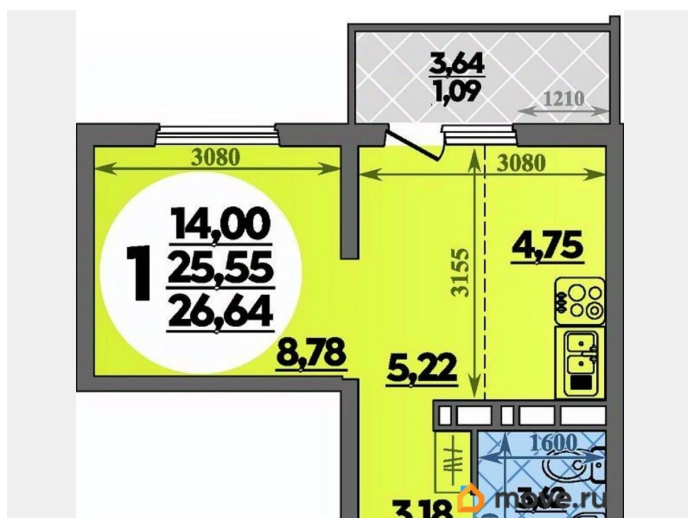

площадью 16,5 гектаров. 3 живописных озера с благоустроенной набережной, лавочками, фонтанами и световыми инсталляциями. Обилие зелени, чистый воздух и простор для прогулок. Инфраструктура для жизни: Всё необходимое — в шаговой доступности: 4 детских сада. Современная большая школа (и еще одна со спортивным уклоном — в стадии строительства). Крупные сетевые магазины, ТЦ, поликлиника, МФЦ, отделение почты и банки. Станция скорой помощи. Спорт и развлечения: Уникальная спортивная зона: трасса для маунтинбайка, полоса для бега с препятствиями, самый большой в мире «Царь-рукоход»! 12 километров вело- и беговых дорожек. По соседству строится городской аква-курорт «Термоленд» с бассейнами, СПА, саунами и детскими зонами. Регулярные спортивные соревнования и мероприятия. Ваш двор: Просторные дворы с большим количеством машино-мест. Современные детские площадки с безопасным резиновым покрытием. Спортивные зоны с уличными тренажерами. Ухоженные газоны, деревья и кустарники. Почувствуйте себя как дома — уже в день сделки! Не упустите шанс начать новую жизнь в современном районе, созданном для вашего комфорта. Свяжитесь с нами прямо сейчас, чтобы записаться на просмотр и рассчитать ипотеку!