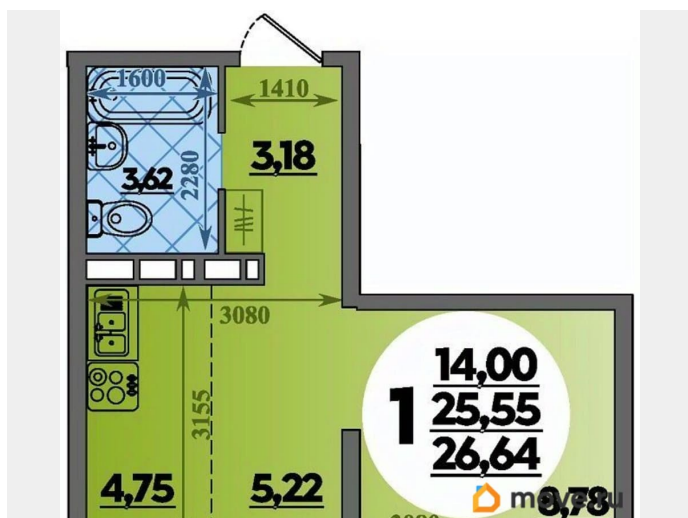

площадью 16,5 гектаров. 3 живописных озера с благоустроенной набережной, лавочками, фонтанами и световыми инсталляциями. Обилие зелени, чистый воздух и простор для прогулок. Инфраструктура для жизни: Всё необходимое — в шаговой доступности: 4 детских сада. Современная большая школа (и еще одна со спортивным уклоном — в стадии строительства). Крупные сетевые магазины, ТЦ, поликлиника, МФЦ, отделение почты и банки. Станция скорой помощи. Спорт и развлечения: Уникальная спортивная зона: трасса для маунтинбайка, полоса для бега с препятствиями, самый большой в мире «Царь-рукоход»! 12 километров вело- и беговых дорожек. По соседству строится городской аква-курорт «Термоленд» с бассейнами, СПА, саунами и детскими зонами. Регулярные спортивные соревнования и мероприятия. Ваш двор: Просторные дворы с большим количеством машино-мест. Современные детские площадки с безопасным резиновым покрытием. Спортивные зоны с уличными тренажерами. Ухоженные газоны, деревья и кустарники. Почувствуйте себя как дома — уже в день сделки! Не упустите шанс начать новую жизнь в современном районе, созданном для вашего комфорта. Свяжитесь с нами прямо сейчас, чтобы записаться на просмотр и рассчитать ипотеку!