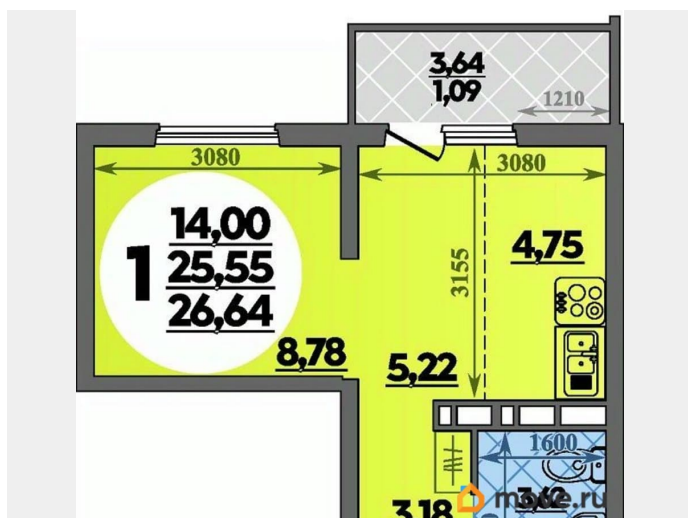

площадью 16,5 гектаров. 3 живописных озера с благоустроенной набережной, лавочками, фонтанами и световыми инсталляциями. Обилие зелени, чистый воздух и простор для прогулок. Инфраструктура для жизни: Всё необходимое — в шаговой доступности: 4 детских сада. Современная большая школа (и еще одна со спортивным уклоном — в стадии строительства). Крупные сетевые магазины, ТЦ, поликлиника, МФЦ, отделение почты и банки. Станция скорой помощи. Спорт и развлечения: Уникальная спортивная зона: трасса для маунтинбайка, полоса для бега с препятствиями, самый большой в мире «Царь-рукоход»! 12 километров вело- и беговых дорожек. По соседству строится городской аква-курорт «Термоленд» с бассейнами, СПА, саунами и детскими зонами. Регулярные спортивные соревнования и мероприятия. Ваш двор: Просторные дворы с большим количеством машино-мест. Современные детские площадки с безопасным резиновым покрытием. Спортивные зоны с уличными тренажерами. Ухоженные газоны, деревья и кустарники. Почувствуйте себя как дома — уже в день сделки! Не упустите шанс начать новую жизнь в современном районе, созданном для вашего комфорта. Свяжитесь с нами прямо сейчас, чтобы записаться на просмотр и рассчитать ипотеку!