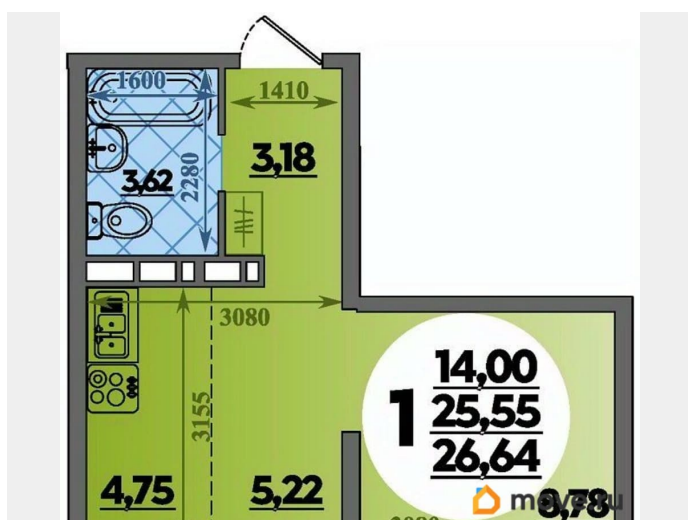

площадью 16,5 гектаров. 3 живописных озера с благоустроенной набережной, лавочками, фонтанами и световыми инсталляциями. Обилие зелени, чистый воздух и простор для прогулок. Инфраструктура для жизни: Всё необходимое — в шаговой доступности: 4 детских сада. Современная большая школа (и еще одна со спортивным уклоном — в стадии строительства). Крупные сетевые магазины, ТЦ, поликлиника, МФЦ, отделение почты и банки. Станция скорой помощи. Спорт и развлечения: Уникальная спортивная зона: трасса для маунтинбайка, полоса для бега с препятствиями, самый большой в мире «Царь-рукоход»! 12 километров вело- и беговых дорожек. По соседству строится городской аква-курорт «Термоленд» с бассейнами, СПА, саунами и детскими зонами. Регулярные спортивные соревнования и мероприятия. Ваш двор: Просторные дворы с большим количеством машино-мест. Современные детские площадки с безопасным резиновым покрытием. Спортивные зоны с уличными тренажерами. Ухоженные газоны, деревья и кустарники. Почувствуйте себя как дома — уже в день сделки! Не упустите шанс начать новую жизнь в современном районе, созданном для вашего комфорта. Свяжитесь с нами прямо сейчас, чтобы записаться на просмотр и рассчитать ипотеку!