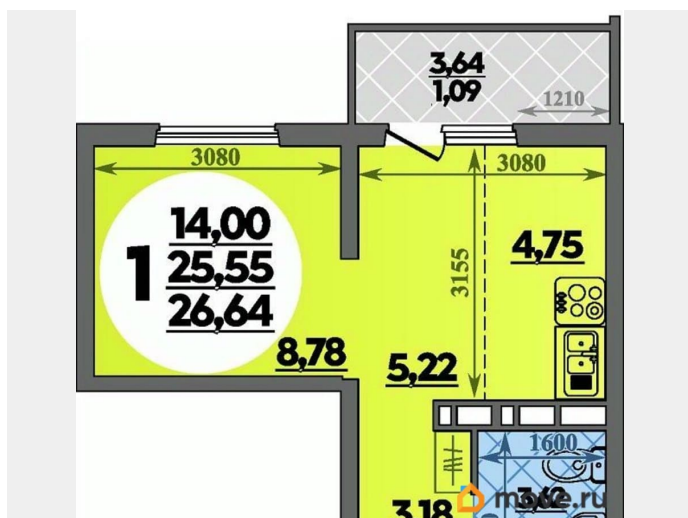

площадью 16,5 гектаров. 3 живописных озера с благоустроенной набережной, лавочками, фонтанами и световыми инсталляциями. Обилие зелени, чистый воздух и простор для прогулок. Инфраструктура для жизни: Всё необходимое — в шаговой доступности: 4 детских сада. Современная большая школа (и еще одна со спортивным уклоном — в стадии строительства). Крупные сетевые магазины, ТЦ, поликлиника, МФЦ, отделение почты и банки. Станция скорой помощи. Спорт и развлечения: Уникальная спортивная зона: трасса для маунтинбайка, полоса для бега с препятствиями, самый большой в мире «Царь-рукоход»! 12 километров вело- и беговых дорожек. По соседству строится городской аква-курорт «Термоленд» с бассейнами, СПА, саунами и детскими зонами. Регулярные спортивные соревнования и мероприятия. Ваш двор: Просторные дворы с большим количеством машино-мест. Современные детские площадки с безопасным резиновым покрытием. Спортивные зоны с уличными тренажерами. Ухоженные газоны, деревья и кустарники. Почувствуйте себя как дома — уже в день сделки! Не упустите шанс начать новую жизнь в современном районе, созданном для вашего комфорта. Свяжитесь с нами прямо сейчас, чтобы записаться на просмотр и рассчитать ипотеку!