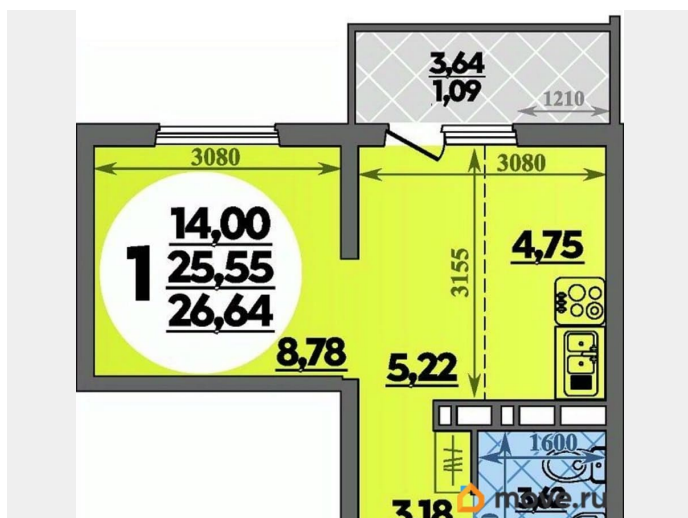

площадью 16,5 гектаров. 3 живописных озера с благоустроенной набережной, лавочками, фонтанами и световыми инсталляциями. Обилие зелени, чистый воздух и простор для прогулок. Инфраструктура для жизни: Всё необходимое — в шаговой доступности: 4 детских сада. Современная большая школа (и еще одна со спортивным уклоном — в стадии строительства). Крупные сетевые магазины, ТЦ, поликлиника, МФЦ, отделение почты и банки. Станция скорой помощи. Спорт и развлечения: Уникальная спортивная зона: трасса для маунтинбайка, полоса для бега с препятствиями, самый большой в мире «Царь-рукоход»! 12 километров вело- и беговых дорожек. По соседству строится городской аква-курорт «Термоленд» с бассейнами, СПА, саунами и детскими зонами. Регулярные спортивные соревнования и мероприятия. Ваш двор: Просторные дворы с большим количеством машино-мест. Современные детские площадки с безопасным резиновым покрытием. Спортивные зоны с уличными тренажерами. Ухоженные газоны, деревья и кустарники. Почувствуйте себя как дома — уже в день сделки! Не упустите шанс начать новую жизнь в современном районе, созданном для вашего комфорта. Свяжитесь с нами прямо сейчас, чтобы записаться на просмотр и рассчитать ипотеку!