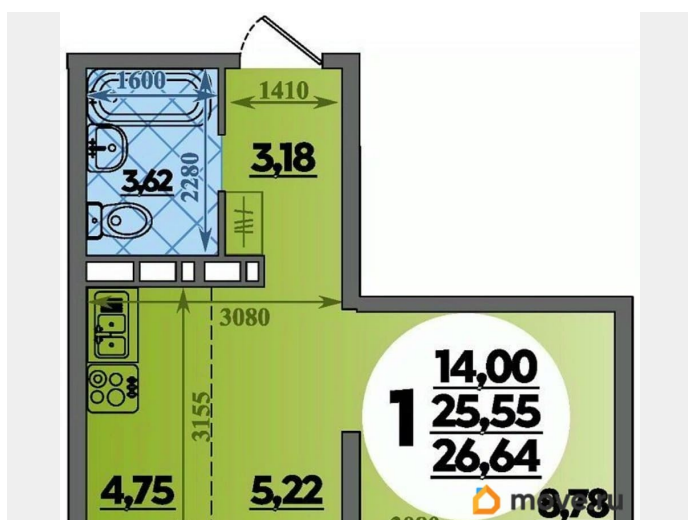

площадью 16,5 гектаров. 3 живописных озера с благоустроенной набережной, лавочками, фонтанами и световыми инсталляциями. Обилие зелени, чистый воздух и простор для прогулок. Инфраструктура для жизни: Всё необходимое — в шаговой доступности: 4 детских сада. Современная большая школа (и еще одна со спортивным уклоном — в стадии строительства). Крупные сетевые магазины, ТЦ, поликлиника, МФЦ, отделение почты и банки. Станция скорой помощи. Спорт и развлечения: Уникальная спортивная зона: трасса для маунтинбайка, полоса для бега с препятствиями, самый большой в мире «Царь-рукоход»! 12 километров вело- и беговых дорожек. По соседству строится городской аква-курорт «Термоленд» с бассейнами, СПА, саунами и детскими зонами. Регулярные спортивные соревнования и мероприятия. Ваш двор: Просторные дворы с большим количеством машино-мест. Современные детские площадки с безопасным резиновым покрытием. Спортивные зоны с уличными тренажерами. Ухоженные газоны, деревья и кустарники. Почувствуйте себя как дома — уже в день сделки! Не упустите шанс начать новую жизнь в современном районе, созданном для вашего комфорта. Свяжитесь с нами прямо сейчас, чтобы записаться на просмотр и рассчитать ипотеку!