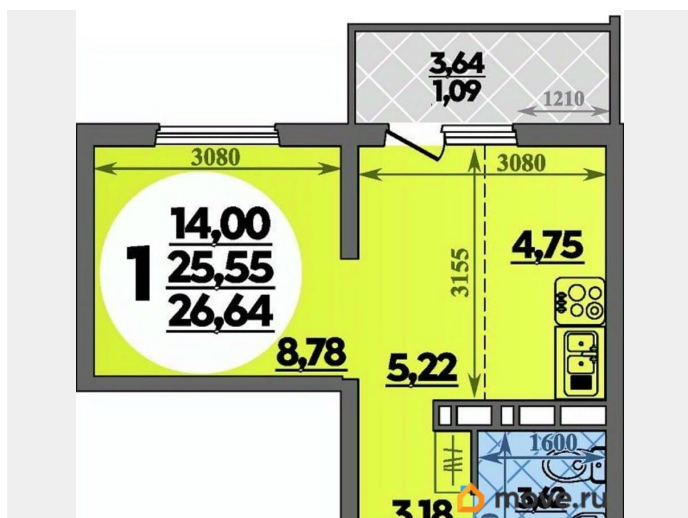

площадью 16,5 гектаров. 3 живописных озера с благоустроенной набережной, лавочками, фонтанами и световыми инсталляциями. Обилие зелени, чистый воздух и простор для прогулок. Инфраструктура для жизни: Всё необходимое — в шаговой доступности: 4 детских сада. Современная большая школа (и еще одна со спортивным уклоном — в стадии строительства). Крупные сетевые магазины, ТЦ, поликлиника, МФЦ, отделение почты и банки. Станция скорой помощи. Спорт и развлечения: Уникальная спортивная зона: трасса для маунтинбайка, полоса для бега с препятствиями, самый большой в мире «Царь-рукоход»! 12 километров вело- и беговых дорожек. По соседству строится городской аква-курорт «Термоленд» с бассейнами, СПА, саунами и детскими зонами. Регулярные спортивные соревнования и мероприятия. Ваш двор: Просторные дворы с большим количеством машино-мест. Современные детские площадки с безопасным резиновым покрытием. Спортивные зоны с уличными тренажерами. Ухоженные газоны, деревья и кустарники. Почувствуйте себя как дома — уже в день сделки! Не упустите шанс начать новую жизнь в современном районе, созданном для вашего комфорта. Свяжитесь с нами прямо сейчас, чтобы записаться на просмотр и рассчитать ипотеку!