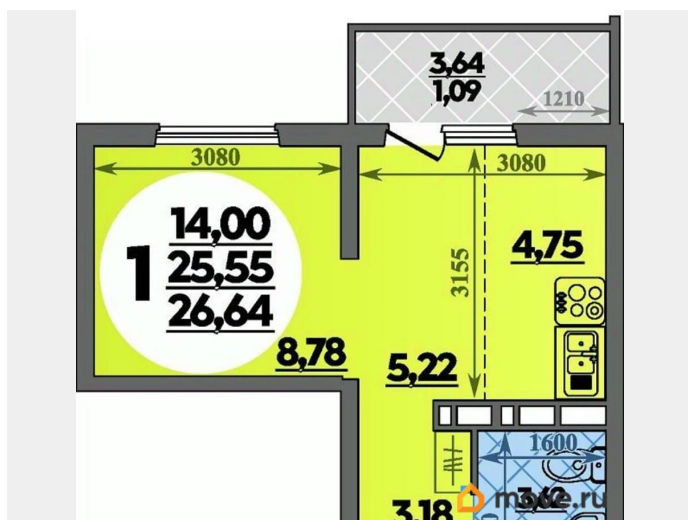

площадью 16,5 гектаров. 3 живописных озера с благоустроенной набережной, лавочками, фонтанами и световыми инсталляциями. Обилие зелени, чистый воздух и простор для прогулок. Инфраструктура для жизни: Всё необходимое — в шаговой доступности: 4 детских сада. Современная большая школа (и еще одна со спортивным уклоном — в стадии строительства). Крупные сетевые магазины, ТЦ, поликлиника, МФЦ, отделение почты и банки. Станция скорой помощи. Спорт и развлечения: Уникальная спортивная зона: трасса для маунтинбайка, полоса для бега с препятствиями, самый большой в мире «Царь-рукоход»! 12 километров вело- и беговых дорожек. По соседству строится городской аква-курорт «Термоленд» с бассейнами, СПА, саунами и детскими зонами. Регулярные спортивные соревнования и мероприятия. Ваш двор: Просторные дворы с большим количеством машино-мест. Современные детские площадки с безопасным резиновым покрытием. Спортивные зоны с уличными тренажерами. Ухоженные газоны, деревья и кустарники. Почувствуйте себя как дома — уже в день сделки! Не упустите шанс начать новую жизнь в современном районе, созданном для вашего комфорта. Свяжитесь с нами прямо сейчас, чтобы записаться на просмотр и рассчитать ипотеку!