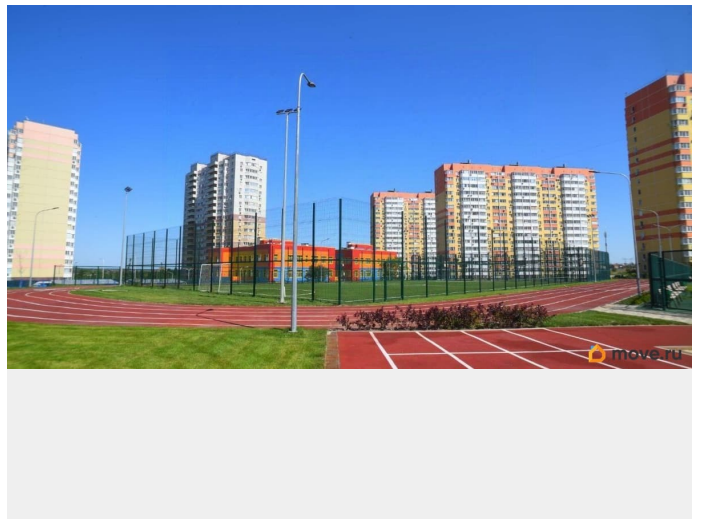

Живите в ритме современного эко-комфорта!  
Наш район — это не просто дома, это целая экосистема для счастливой и здоровой жизни в одном из самых перспективных районов Ростова-на-Дону. Отдых и природа: Собственный Парк 70-летия Победы площадью 16,5 гектаров. 3 живописных озера с благоустроенной набережной, лавочками, фонтанами и световыми инсталляциями. Обилие зелени, чистый воздух и простор для прогулок. Инфраструктура для жизни: Всё необходимое — в шаговой доступности: 4 детских сада. Современная большая школа (и еще одна со спортивным уклоном — в стадии строительства). Крупные сетевые магазины, ТЦ, поликлиника, МФЦ, отделение почты и банки. Станция скорой помощи. Спорт и развлечения: Уникальная спортивная зона: трасса для маунтинбайка, полоса для бега с препятствиями, самый большой в мире «Царь-рукоход»! 12 километров вело- и беговых дорожек. По соседству строится городской аква-курорт «Термоленд» с бассейнами, СПА, саунами и детскими зонами. Регулярные спортивные соревнования и мероприятия. Ваш двор: Просторные дворы с большим количеством машино-мест. Современные детские площадки с безопасным резиновым покрытием. Спортивные зоны с уличными тренажерами. Ухоженные газоны, деревья и кустарники. Почувствуйте себя как дома — уже в день сделки! Не упустите шанс начать новую жизнь в современном районе, созданном для вашего комфорта. Свяжитесь с нами прямо сейчас, чтобы записаться на просмотр и рассчитать ипотеку!