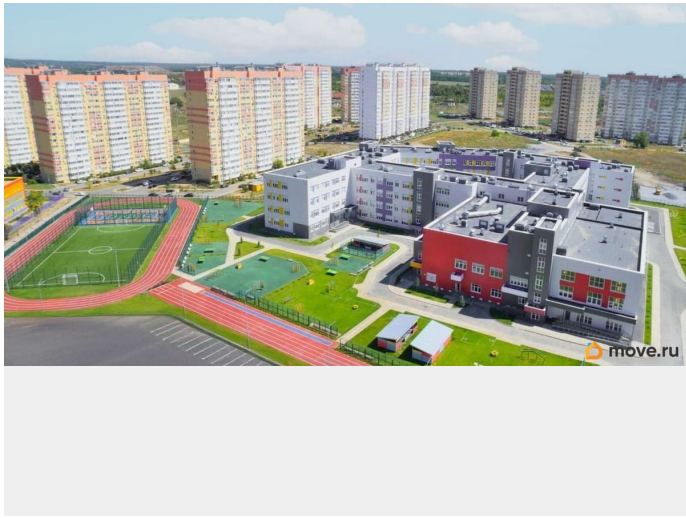

Живите в ритме современного эко-комфорта!  
Наш район — это не просто дома, это целая экосистема для счастливой и здоровой жизни в одном из самых перспективных районов Ростова-на-Дону. Отдых и природа: Собственный Парк 70-летия Победы площадью 16,5 гектаров. 3 живописных озера с благоустроенной набережной, лавочками, фонтанами и световыми инсталляциями. Обилие зелени, чистый воздух и простор для прогулок. Инфраструктура для жизни: Всё необходимое — в шаговой доступности: 4 детских сада. Современная большая школа (и еще одна со спортивным уклоном — в стадии строительства). Крупные сетевые магазины, ТЦ, поликлиника, МФЦ, отделение почты и банки. Станция скорой помощи. Спорт и развлечения: Уникальная спортивная зона: трасса для маунтинбайка, полоса для бега с препятствиями, самый большой в мире «Царь-рукоход»! 12 километров вело- и беговых дорожек. По соседству строится городской аква-курорт «Термоленд» с бассейнами, СПА, саунами и детскими зонами. Регулярные спортивные соревнования и мероприятия. Ваш двор: Просторные дворы с большим количеством машино-мест. Современные детские площадки с безопасным резиновым покрытием. Спортивные зоны с уличными тренажерами. Ухоженные газоны, деревья и кустарники. Почувствуйте себя как дома — уже в день сделки! Не упустите шанс начать новую жизнь в современном районе, созданном для вашего комфорта. Свяжитесь с нами прямо сейчас, чтобы записаться на просмотр и рассчитать ипотеку!