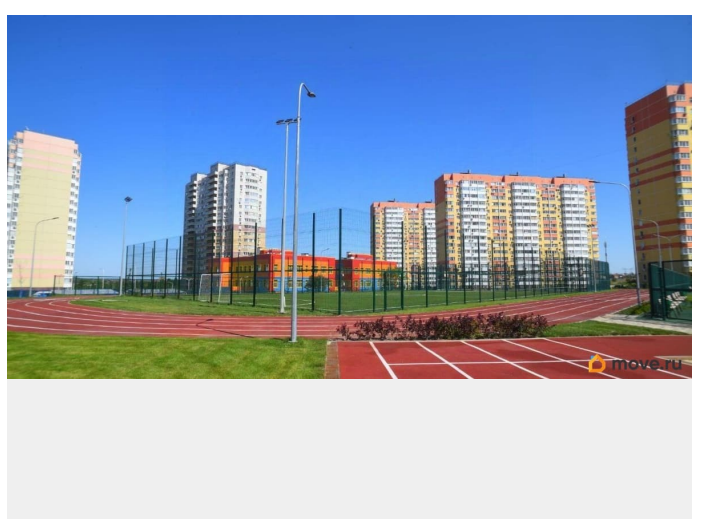

Живите в ритме современного эко-комфорта!
Наш район — это не просто дома, это целая экосистема для счастливой и здоровой жизни в одном из самых перспективных районов Ростова-на-Дону. Отдых и природа: Собственный Парк 70-летия Победы площадью 16,5 гектаров. 3 живописных озера с благоустроенной набережной, лавочками, фонтанами и световыми инсталляциями. Обилие зелени, чистый воздух и простор для прогулок. Инфраструктура для жизни: Всё необходимое — в шаговой доступности: 4 детских сада. Современная большая школа (и еще одна со спортивным уклоном — в стадии строительства). Крупные сетевые магазины, ТЦ, поликлиника, МФЦ, отделение почты и банки. Станция скорой помощи. Спорт и развлечения: Уникальная спортивная зона: трасса для маунтинбайка, полоса для бега с препятствиями, самый большой в мире «Царь-рукоход»! 12 километров вело- и беговых дорожек. По соседству строится городской аква-курорт «Термоленд» с бассейнами, СПА, саунами и детскими зонами. Регулярные спортивные соревнования и мероприятия. Ваш двор: Просторные дворы с большим количеством машино-мест. Современные детские площадки с безопасным резиновым покрытием. Спортивные зоны с уличными тренажерами. Ухоженные газоны, деревья и кустарники. Почувствуйте себя как дома — уже в день сделки! Не упустите шанс начать новую жизнь в современном районе, созданном для вашего комфорта. Свяжитесь с нами прямо сейчас, чтобы записаться на просмотр и рассчитать ипотеку!