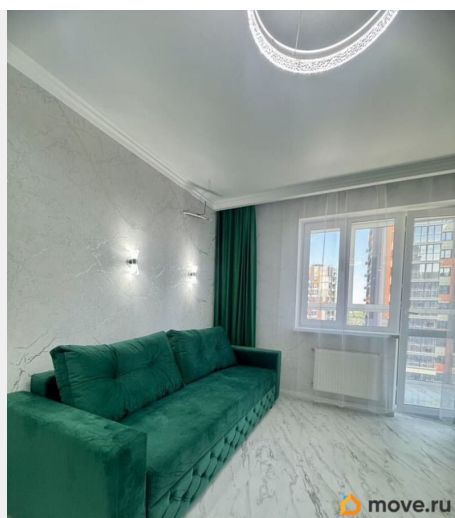

процентную ставку. Мы оказываем консультационные услуги по подбору программы кредитования, подходящей по условиям и требованиям к Клиенту, как к заемщику и к приобретаемому им объекту недвижимости.