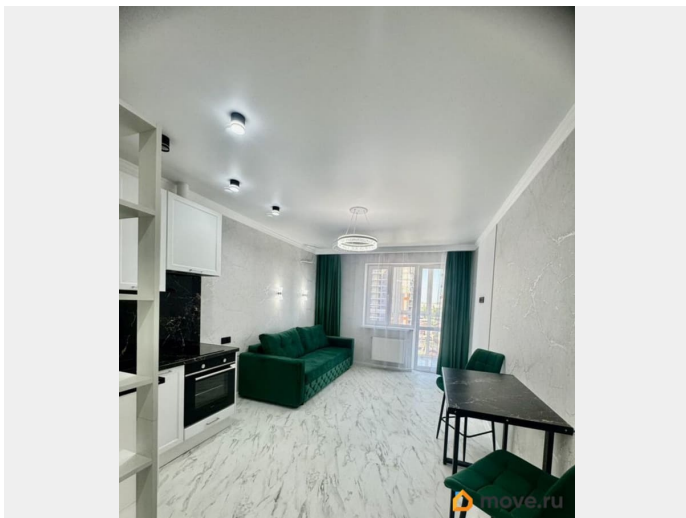

процентную ставку. Мы оказываем консультационные услуги по подбору программы кредитования, подходящей по условиям и требованиям к Клиенту, как к заемщику и к приобретаемому им объекту недвижимости.