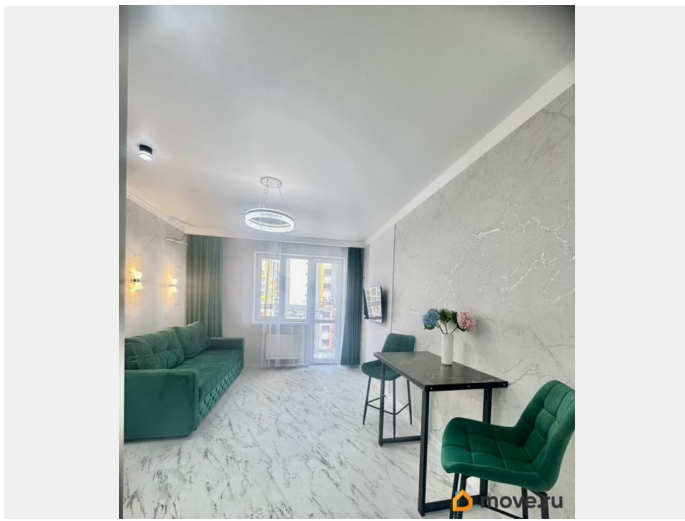

Move.ru - вся недвижимость России