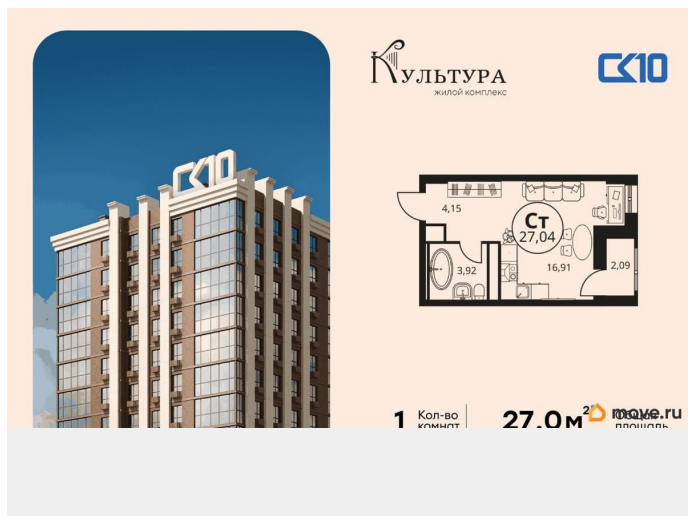

### Описание

Продаётся студия в строящемся доме (поз. 4),  
срок сдачи: III-кв. 2028, общей площадью  
27.01 кв.м., на 25 этаже. Новый жилой  
комплекс «Культура» от группы компаний  
«СК10» расположен по адресу: г. Ростов-на-  
Дону, по ул. Текучёва.