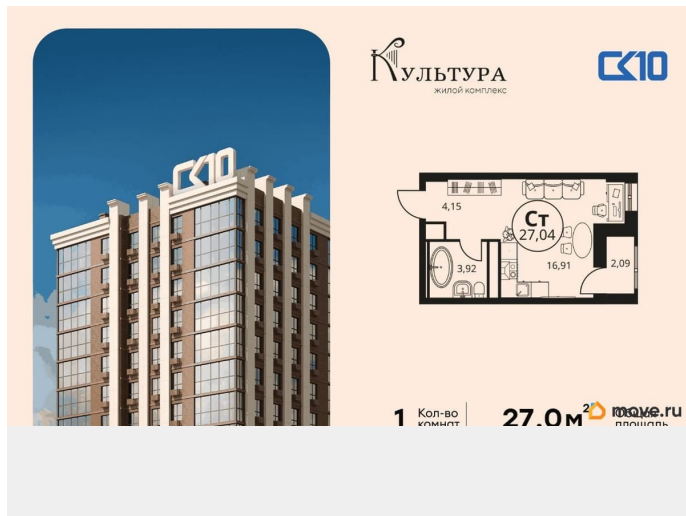

## Описание

<https://rnd.move.ru/objects/9293043100>

СК10, СК10

# 79812979642

для заметок

Продаётся студия в строящемся доме  
(Секции 2.1 - 2.2), срок сдачи: I-кв. 2027,  
общей площадью 27.04 кв.м., на 4 этаже.  
Новый жилой комплекс «Культура» от группы  
компаний «СК10» расположен по адресу: г.  
Ростов-на-Дону, по ул. Текучёва.