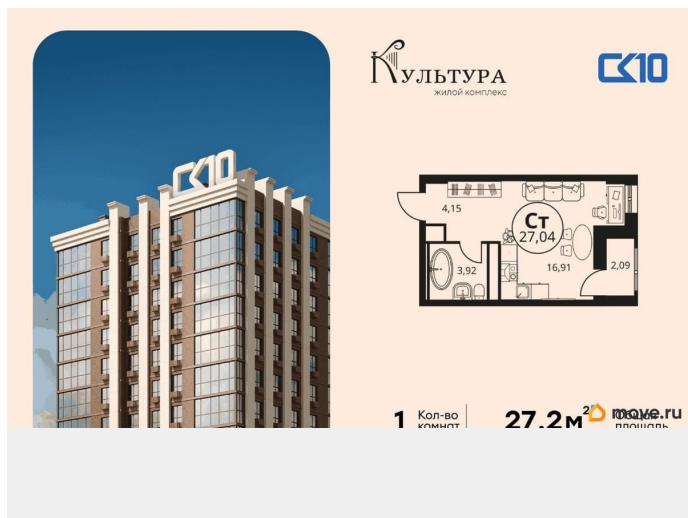

🕒 Создано: 26.04.2024 в 01:28

🔄 Обновлено: 15.04.2026 в 08:04

СК10, СК10

79812979642

4 980 000 ₺

Округ

[Ростов-на-Дону, Кировский район](#)

для заметок

Квартира в новостройке

да

Год сдачи

3 квартал 2028 г.

лифт

Описание

Продаётся студия в строящемся доме (поз. 4),
срок сдачи: III-кв. 2028, общей площадью
27.23 кв.м., на 16 этаже. Новый жилой
комплекс «Культура» от группы компаний
«СК10» расположен по адресу: г. Ростов-на-
Дону, по ул. Текучёва.