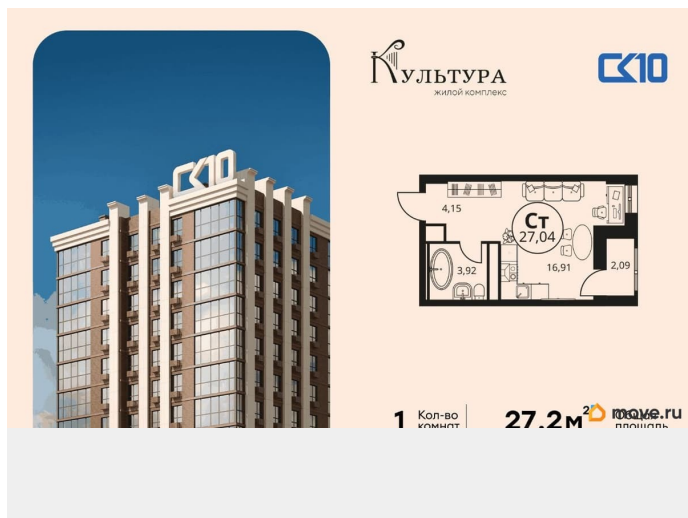

🕒 Создано: 26.04.2024 в 01:28

🔄 Обновлено: 03.04.2026 в 15:45

**СК10, СК10**

**79812979642**

**5 310 000 ₺**

Округ

[Ростов-на-Дону, Кировский район](#)

для заметок

Квартира в новостройке

да

Год сдачи

3 квартал 2028 г.

лифт

**Описание**

Продаётся студия в строящемся доме (поз. 4),  
срок сдачи: III-кв. 2028, общей площадью  
27.23 кв.м., на 16 этаже. Новый жилой  
комплекс «Культура» от группы компаний  
«СК10» расположен по адресу: г. Ростов-на-  
Дону, по ул. Текучёва.