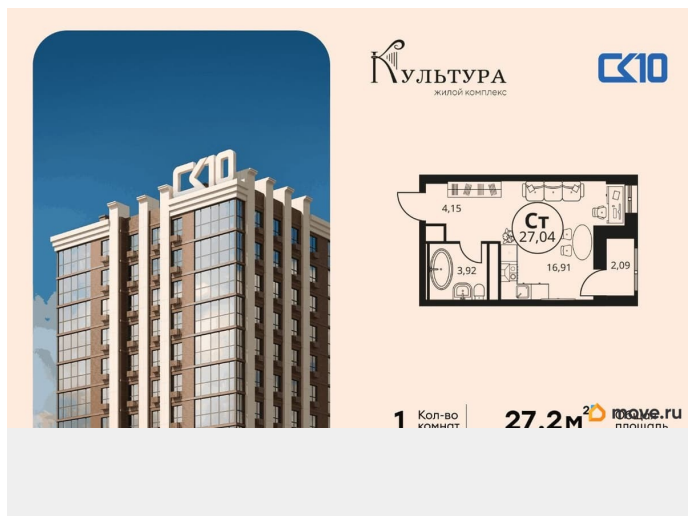

### Описание

Продаётся студия в строящемся доме  
(Секции 2.1 - 2.2), срок сдачи: I-кв. 2027,  
общей площадью 27.23 кв.м., на 18 этаже.  
Новый жилой комплекс «Культура» от группы  
компаний «СК10» расположен по адресу: г.  
Ростов-на-Дону, по ул. Текучёва.