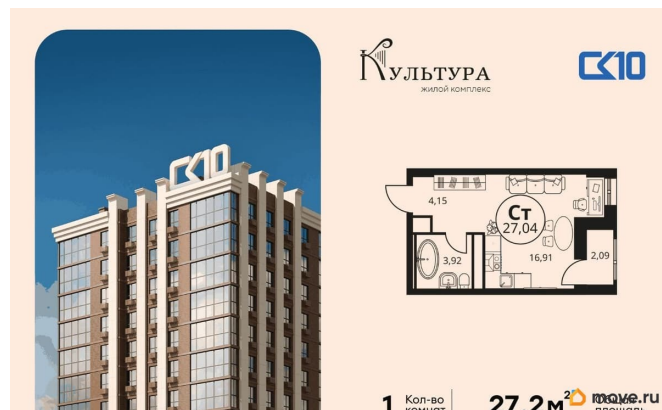

СК10, СК10

79812979642

5 410 000 ₺

Округ

[Ростов-на-Дону, Кировский район](#)

для заметок

Квартира

Высота потолков

2.68 м

Жилая площадь

16.9 м²

Общая площадь

27.23 м²

Этаж

16/25

Детали объекта

Год сдачи

1 квартал 2027 г.

лифт

Описание

Продаётся студия в строящемся доме
(Секции 2.1 - 2.2), срок сдачи: I-кв. 2027,
общей площадью 27.23 кв.м., на 16 этаже.
Новый жилой комплекс «Культура» от группы
компаний «СК10» расположен по адресу: г.
Ростов-на-Дону, по ул. Текучёва.

Культура
ЖИЛОЙ КОМПЛЕКС

СК10

Ст
27,04

4,15
3,92
16,91
2,09

1 Ком-во
27.23 м² move.ru

Move.ru - вся недвижимость России